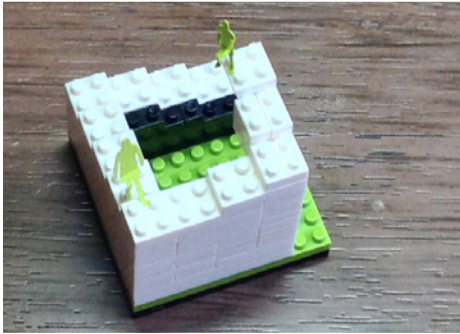

「無限階段再び」
宮城県 及川牧さん

テラダモケイのコメント
前回の「救出」に引き続き、常連の及川さんの連投! ありがとうございます。
今度は「無限階段」をナノブロックで製作。うーん、完璧です。
別角度からのネタバレ写真もこっそり送ってください。公開しませんので。(寺田のパソコンだとなぜか「夢幻階段」と変換される)

添景川柳大募集!
川柳を考え続けて、なにも他に手につかなくなってきました。だれか、助けてください。
応募先は
info@teradamokei.jp
いま、貴方の助けが必要です。寺田尚樹