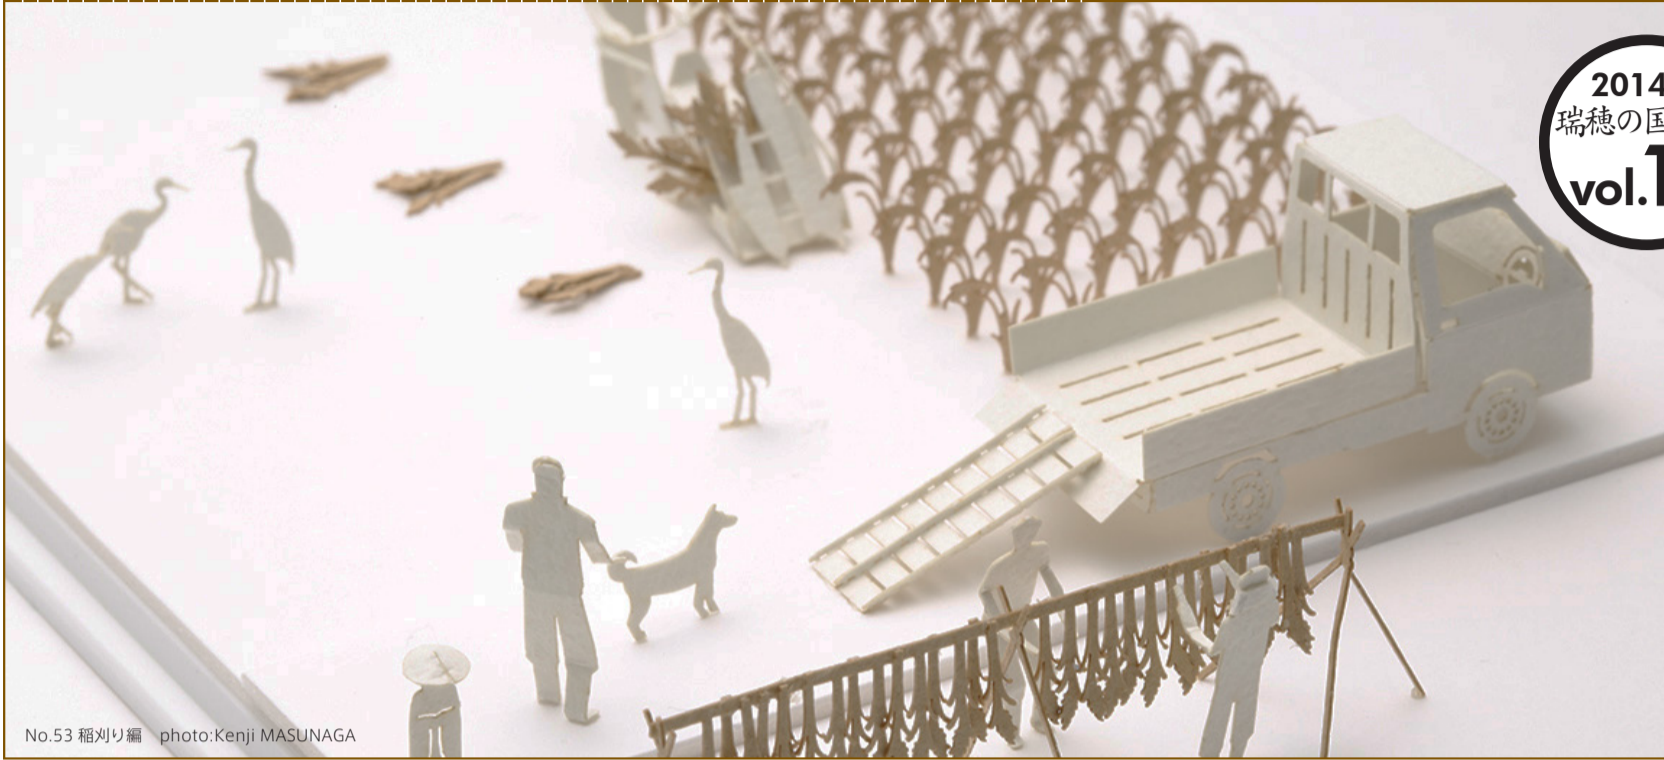

# 食料自給率UP 応援企画 第2弾

2014/9  
瑞穂の国日本  
vol.19

月刊  
**テラダ**  
ニュース

題字:栗辻デザイン

TERADA  
M:O:K:E:I

街角で聞いてみましたシリーズ  
**Q. テラダモケイでキット化して欲しいアイテムは?**  
— 武蔵野美術大学編 —

今回は、寺田が非常勤講師を務める武蔵野美術大学の学生さんに聞いてみました。国分寺駅で変な格好をしている若者がいたら、まず「ムサビ」と思って間違いないでしょう。  
回答があまりにばらけたので、ランキングにできず、順不同でお届けします。

**A. 女子高生 最後の晚餐 告白**  
**修羅場 ひな段芸人**  
**害虫 世界遺産**  
**強制労働 仏教**  
**ハローワーク 朝ごはん**  
**宇宙 フェス 謝罪**  
**どろぼう ガザ地区 合格発表**

ムサビの学生さんへ。  
問題の意味を理解しよう。もっと勉強しよう。

**テラダモケイの収穫祭**  
秋。収穫の秋である。5月に発売し、大好評だった田植え編。この時「植えるだけじゃなくて収穫したい」「秋が待ち遠しい」といった要望が多く寄せられ、それに応えるカタチでの製品化となった。  
また農家からは「自身の仕事に誇りを取り戻す事が出来た」「農協を通さずに自主流通してほしい」「農家を辞めて模型屋になりたい」などの声も寄せられ、これが2匹目のドジョウとなるか注目が集まる。