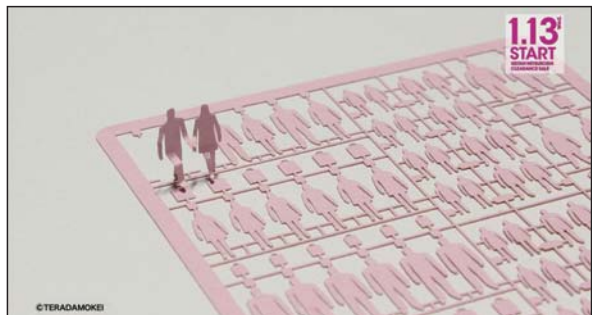

1.13 wed. START CLEARANCE SALE

三越伊勢丹 冬のクリアランス セール公開!!

ほぼ月刊
1.13 START CLEARANCE SALE
TERADA M:O:K:E:I
2016/2 冬のクリアランスセール vol.34

編集後記：健康診断の後、再検査で担当医から告げられたのが、血圧計の購入と血圧手帳の記載だった。毎朝の血圧測定は自分一人では続かないので、家族に手伝ってもらっている。期せず血圧計が家庭の和をとりもつコミュニケーションツールとなった。「血圧計った？」が我が家の朝の挨拶だ。

冒頭のシーンはテラダモケイのキット映像

デパートを象徴するエスカレーターのシーン

三越と伊勢丹のショッパー（紙袋）も1/100で完全再現
盲導犬や、ベビーカー、車いすも登場

三越伊勢丹のクリアランスセールがいよいよスタートだ。このイベントにテラダモケイも強力バックアップ。今回は15秒の映像を制作した。映像は是非、三越伊勢丹各店舗で確認して欲しいが、原器くんファミリーがデパートにお買い物に出掛けるというストーリー。ラストはショッパー（紙袋）を携えてのカートンコートだ。