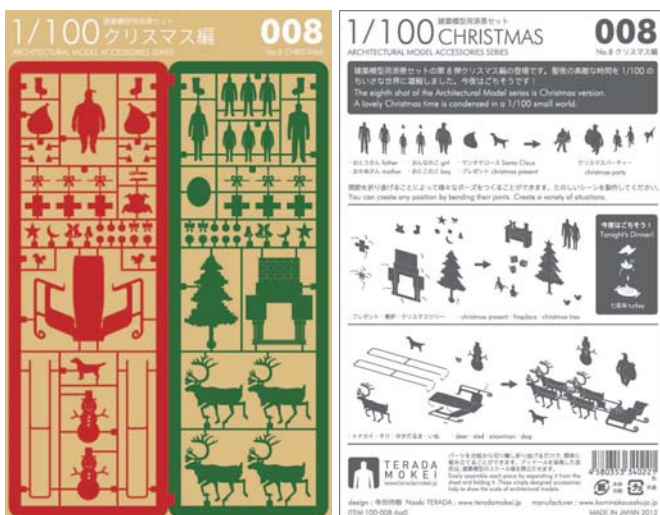

聖夜の素敵な時間を 1/100 のちいさな世界に凝縮しました。2015年のイブも七面鳥ですよ！

1/100 建築模型用添景セット No.8 クリスマス編

ARCHITECTURAL MODEL ACCESSORIES SERIES No.8 Christmas

photo : Kenji MASUNAGA

徹夜続きの設計事務所スタッフに朗報！！プレカットされたパーツを切り離すだけで簡単に組み立てることができる添景セットシリーズ、クリスマス編です。クリスマスの素敵な時間を 1/100 のちいさな世界に凝縮しました。ディテールを省略したシンプルな造形は、汎用性に富み、スケール感を引き立たせます。

収録：サンタクロース、そり、トナカイ、クリスマスツリー、くつした、プレゼント、暖炉、雪だるま、犬、七面鳥など

Good news for designing office staff who pull off all-nighters!! It's a Christmas version, which you can easily assemble simply by tearing off the precut parts.

A lovely Christmas time is condensed in a 1/100 small world. The simple modeling, which omits fine details, is also highly versatile and complements the sense of scale.

Included: Santa Claus, sledge, reindeer, Christmas tree, socks, presents, fireplace, snow man, dogs, turkey, etc.

販売価格：1,500 円 + 税

色：レッド × グリーン

Price : 1,500yen

Color : RED × GREEN

本体サイズ：148×103 mm

パッケージサイズ：170×110 mm

本体用紙：タント

Package size : 170×110 mm