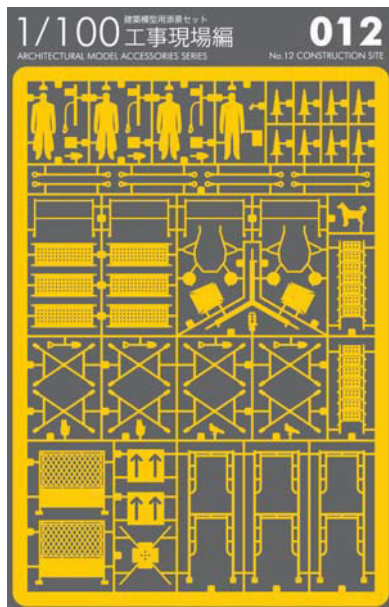

RELEASE NEW ITEM

designed by NAOKI TERADA / TERADA MOKEI

www.teradamokei.jp

1/100 建築模型用添景セット No.12 工事現場編

徹夜続きの設計事務所スタッフに朗報!! プレカットされたパーツを切り離すだけで簡単に組み立てることができる添景セットシリーズ第12弾、工事現場編です。職人さんが活躍しているガテンな情景を1/100の世界に凝縮しました。建築のデザインがまとまらない設計士さんへ、打ち合わせは工事現場の模型でごまかしてはいかがでしょうか? ディテールを省略したシンプルな造形は、汎用性に富み、スケール感を引き立たせます。

収録: 足場、フェンス、コーン、ねこぐるま、スコップ、職人さん、命綱、測量機、灰皿など

販売価格: 1,870円 (税込)

サイズ | パッケージ: 170×110 本体: 148×103
本体: タント 台紙: DKホワイト(牛乳パック再生紙)
色: 黒、白、イエロー ■ □ ■

お問い合わせ先
テラダモケイ

〒190-0022 東京都立川市錦町6-10-4 福永紙工株式会社 内
TEL: 042-526-9215 FAX: 042-527-4632
MAIL: info@teradamokei.jp