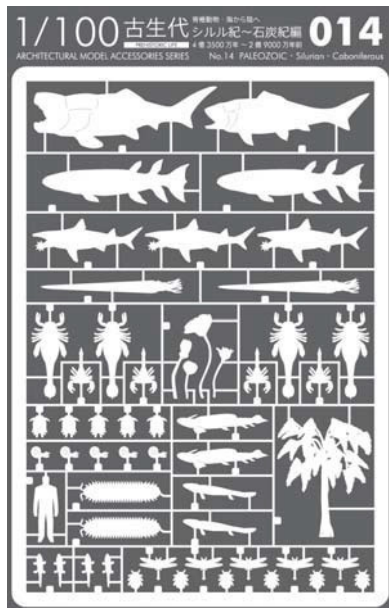

RELEASE NEW ITEM

designed by NAKI TERADA / TERADA MOKEI

www.teradamokei.jp

収録：ダンクレオステウス、ティタニックティス、ハイネリア、
エンドケラス、プテリゴタス、テラタスピス、メドローサ、
ヘリコプリオン、アースロプレウラ、プロントスコルピオ、
アンモナイト類、ティクタアリク、オルサカンサス、
メガネウラ、ウミユリ、イクチオステガ

1/100 建築模型用添景セット No.14 古生代・シルル紀～石炭紀編 脊椎動物・海から陸へ

徹夜続きの設計事務所スタッフに朗報!! プレカットされたパーツを切り離すだけで組み立てることができる添景セットシリーズ第14弾、古生代編です。古生代・シルル紀～石炭紀の絶滅動物を、研究者の監修のもと正確な地質年代によって選択し、1/100スケールで表現しました。1/100添景セットの他のアイテムと比較することによって、絶滅動物の大きさと時間のスケールの違いに驚かされるでしょう。