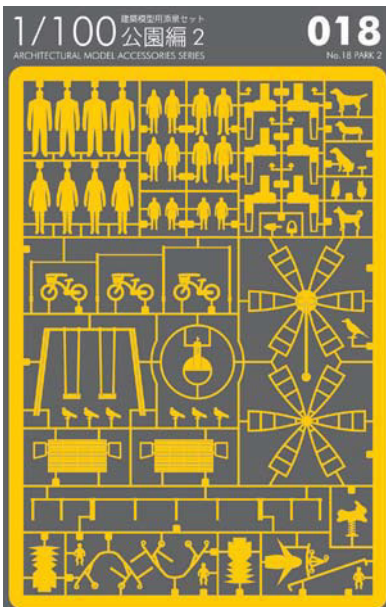

### 1/100 建築模型用添景セット No.18 公園編 2

徹夜続きの設計事務所スタッフに朗報!! プレカットされたパーツを切り離すだけで簡単に組み立てることができる添景セットシリーズ第18弾、公園編2です。街の児童公園のアイテムを収録しました。遊具であそぶ子供たちや、緊張の公園デビューのシーンなど想像が膨らみます。犬のフンは持ち帰りましょう。ディテールを省略したシンプルな造形は、汎用性に富み、スケール感を引き立たせます。

収録：ブランコ、鉄棒、回転ジャングルジム、水飲み場、ベビーカーなど

販売価格：1,870円（税込）

サイズ | パッケージ：170×110 本体：148×103

本体：タント 台紙：DKホワイト(牛乳パック再生紙)

色：黒、白、黄 ■□■

お問い合わせ先

テラダモケイ

〒190-0022 東京都立川市錦町6-10-4 福永紙工株式会社 内