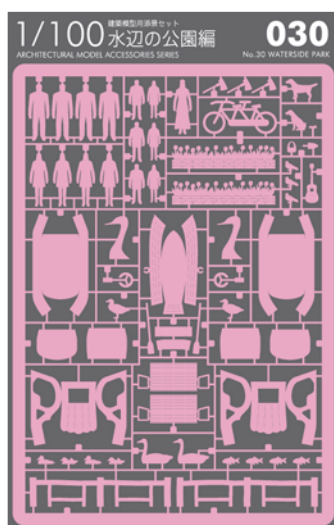

# 1/100 建築模型用添景セット No.30 水辺の公園編

ARCHITECTURAL MODEL ACCESSORIES SERIES No.30 WATERSIDE PARK

NEW RELEASE  
2013.03.01 発売

photo : Kenji MASUNAGA

徹夜続きの設計事務所スタッフに朗報！！プレカットされたパーツを切り離すだけで組み立てることができる添景セットシリーズ第30弾、水辺の公園編です。公園のswanボートが白鳥のカチをしてるのは、野生の水鳥たちを驚かせないために環境に配慮した「擬態」だということをご存知でしょうか？ ウソです。

Good news for design office staff who pull off all-nighters!! Waterside Park, the 30th installment of the pre-cut Architectural Model Series has arrived. Simply detach and assemble. Did you know that the reason swan boats are designed to mimic nature is so they don't scare wild birds away? Well, it's not true.

収録：swanボート、手漕ぎボート、ベンチ、はくちょう、女神さま、金の斧、銀の斧、鉄の斧など

Included : swan boat, rowboat, bench, swan, duck, goddess, gold ax, silver ax, steel ax, etc.

販売価格：1,500円＋税

色：黒、白、ピンク

Price : 1,500yen

Color : Black, White, Pink

本体サイズ：148×103mm

パッケージサイズ：160×110mm

本体用紙：タント

Package size : 148×103mm

Weight : 12grams

Main body : Tant

designed by NAOKI TERADA / TERADA MOKEI  
www.teradamokei.jp

お問い合わせ先 Contact