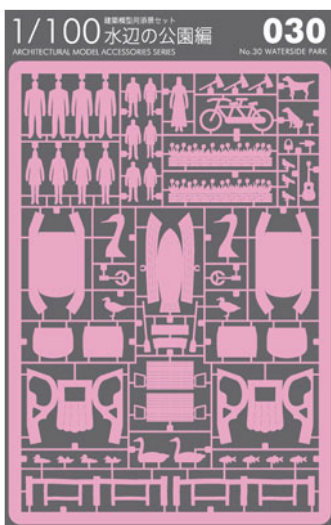

1/100 建築模型用添景セット No.30 水辺の公園編

ARCHITECTURAL MODEL ACCESSORIES SERIES No.30 WATERSIDE PARK

NEW RELEASE
2013.03.01 発売

photo : Kenji MASUNAGA

徹夜続きの設計事務所スタッフに朗報！！プレカットされたパーツを切り離すだけで組み立てることができる添景セットシリーズ第30弾、水辺の公園編です。公園のスワンボートが白鳥のカチカチをしているのは、野生の水鳥たちを驚かせないために環境に配慮した「擬態」だということをご存知でしょうか？ ウソです。

Good news for design office staff who pull off all-nighters!! Waterside Park, the 30th installment of the pre-cut Architectural Model Series has arrived. Simply detach and assemble. Did you know that the reason swan boats are designed to mimic nature is so they don't scare wild birds away? Well, it's not true.

収録：スワンボート、手漕ぎボート、ベンチ、はくちょう、女神さま、金の斧、銀の斧、鉄の斧など

Included : swan boat, rowboat, bench, swan, duck, goddess, gold ax, silver ax, steel ax, etc.

販売価格：2,200円（税込）

色：黒、白、ピンク

Price : 2,200yen (tax included)

Color : Black, White, Pink

本体サイズ：148×103 mm

パッケージサイズ：160×110 mm

本体用紙：タント

Package size : 148×103 mm

Weight : 12grams

Main body : Tant

designed by NAOKI TERADA / TERADA MOKEI
www.teradamokei.jp

お問い合わせ先 Contact