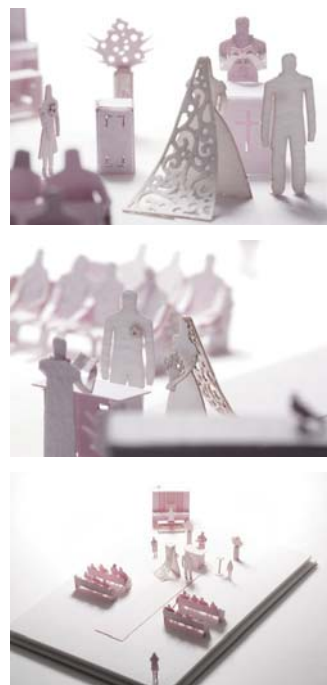

ああ人生最高の瞬間！ 一生に一度？の思い出をカタチに残すことができるアイテム「結婚式・チャペル編」です。

1/100 建築模型用添景セット No.33 結婚式・チャペル編

ARCHITECTURAL MODEL ACCESSORIES SERIES No.33 Wedding / Chapel

NEW RELEASE
2013.06.01 発売

photo : Kenji MASUNAGA

徹夜続きの設計事務所スタッフに朗報！！プレカットされたパーツを切り離すだけで組み立てることができる添景セットシリーズ第 33 弾、結婚式・チャペル編です。ああ人生最高の瞬間！！「大切な日の思い出をカタチに残しておきたい」という声が寄せられ実現しました。一生に一度？のセレモニーを追体験することができます。ディテールを省略したシンプルな造形は、汎用性に富み、スケール感を引き立たせます。

Good news for design office staff who pull off all-nighters!! Wedding / Chapel, the 33rd installment of the pre-cut Architectural Model Series has arrived. Simply detach and assemble. Oh, the happiest moment in life! This set was created for those who want to preserve memories of this special day forever. Re-live this once-in-a-life (?) experience over and over again. The simple modeling which omits fine details is highly versatile and accentuates the sense of scale.

本体サイズ：148×103 mm

パッケージサイズ：170×110 mm

本体用紙：タント

Package size : 170×110 mm

Weight : 12grams

Main body : Tant

designed by NAOKI TERADA / TERADA MOKEI
www.teradamokei.jp

お問い合わせ先 Contact