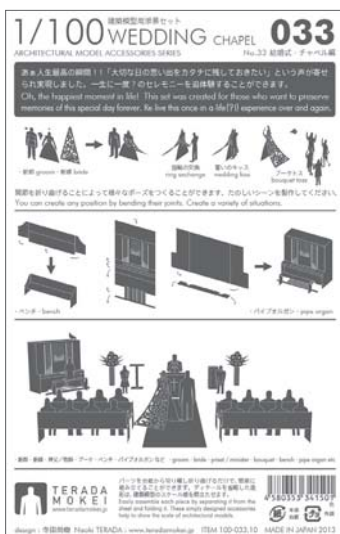

収録：新郎、新婦、神父／牧師、ブーケ、ベンチ、バージンロード、パイプオルガンなど

Included : Groom, bride, priest / minister, bouquet, bench, wedding aisle, pipe organ, etc.

販売価格：1,500 円＋税

色：黒、白、パールピンク × 白
■ □ □

Price : 1,500yen

Color : BLACK, WHITE,
PALE PINK × WHITE
■ □ □

本体サイズ：148×103 mm

パッケージサイズ：170×110 mm

本体用紙：タント

Package size : 170×110 mm

Weight : 12grams

Main body : Tant

designed by NAOKI TERADA / TERADA MOKEI
www.teradamokei.jp

お問い合わせ先 Contact

テラダ モケイ 東京都立川市錦町 6-10-4 福永紙工株式会社 内 担当：金谷拓郎 (カナヤ タクロウ)
tel:042-526-9215 fax:042-527-4632 mail:info@teradamokei.jp

TERADA MOKEI 6-10-4 nishikicho tachikawa-city TOKYO Contact Person : Takuro Kanaya
tel:+81-42-526-9215 fax:+81-42-527-4632 mail:info@teradamokei.jp

2013 年 5 月 1 日 発行