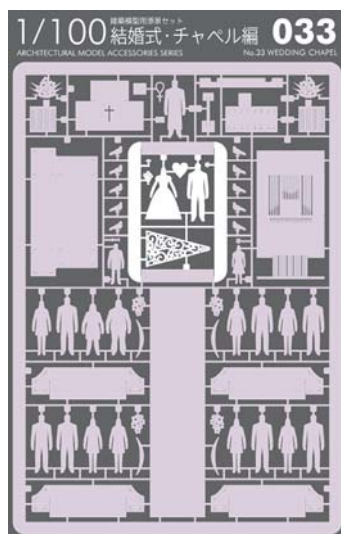

ああ人生最高の瞬間！ 一生に一度？の思い出をカタチに残すことができるアイテム「結婚式・チャペル編」です。

1/100 建築模型用添景セット No.33 結婚式・チャペル編

ARCHITECTURAL MODEL ACCESSORIES SERIES No.33 Wedding / Chapel

NEW RELEASE
2013.06.01 発売

photo : Kenji MASUNAGA

徹夜続きの設計事務所スタッフに朗報！！プレカットされたパーツを切り離すだけで組み立てることができる添景セットシリーズ第 33 弾、結婚式・チャペル編です。ああ人生最高の瞬間！！「大切な日の思い出をカタチに残しておきたい」という声が寄せられ実現しました。一生に一度？のセレモニーを追体験することができます。ディテールを省略したシンプルな造形は、汎用性に富み、スケール感を引き立たせます。

Good news for design office staff who pull off all-nighters!! Wedding / Chapel, the 33rd installment of the pre-cut Architectural Model Series has arrived. Simply detach and assemble. Oh, the happiest moment in life! This set was created for those who want to preserve memories of this special day forever. Re-live this once-in-a-life (?) experience over and over again. The simple modeling which omits fine details is highly versatile and accentuates the sense of scale.

本体サイズ：148×103 mm

パッケージサイズ：170×110 mm

本体用紙：タント

Package size : 170×110 mm

Weight : 12grams

Main body : Tant

designed by NAOKI TERADA / TERADA MOKEI
www.teradamokei.jp

お問い合わせ先 Contact