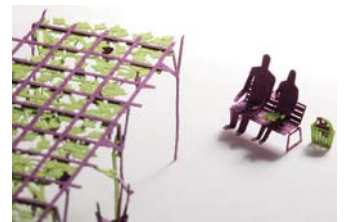

収穫の秋、食欲の秋。テラダモケイの秋の新作は「ぶどう狩り編」です。食べすぎ注意。

# 1/100 建築模型用添景セット No.36 ぶどう狩り編

ARCHITECTURAL MODEL ACCESSORIES SERIES No.36 Grape Picking

NEW RELEASE  
2013.09.01 発売

photo : Kenji MASUNAGA

徹夜続きの設計事務所スタッフに朗報！！プレカットされたパーツを切り離すだけで組み立てることができる添景セットシリーズ第36弾、ぶどう狩り編です。収穫の秋、食欲の秋。秋の果物の代表といえば、ぶどう。特に採れたてのみずみずしさは格別です。ボクは子供の頃、ぶどうを採らずにセミの抜け殻ばかり集めてましたけど。ディテールを省略したシンプルな造形は、汎用性に富み、スケール感を引き立たせます。Good news for design office staff who pull off all-nighters!! Grape Picking, the 36th installment of the pre-cut Architectural Model Series has arrived. Simply detach and assemble. Autumn - the season of harvesting and feasting. And what better to harvest and feast on than grapes? Nothing beats the sweet juiciness of fresh picked grapes. I remember when I was a child during grape picking season. Back then, all I cared about was collecting cicada skins. The simple modeling which omits fine details is highly versatile and accentuates the sense of scale.