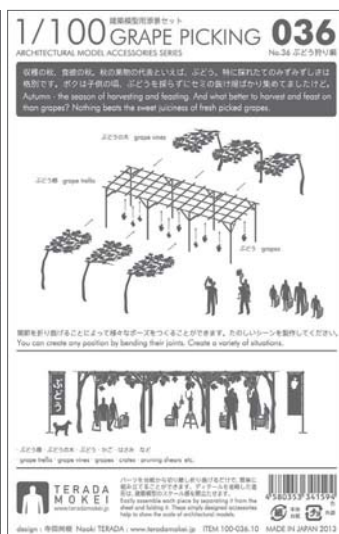

収穫の秋、食欲の秋。テラダモケイの秋の新作は「ぶどう狩り編」です。食べすぎ注意。

# 1/100 建築模型用添景セット No.36 ぶどう狩り編

ARCHITECTURAL MODEL ACCESSORIES SERIES No.36 Grape Picking

NEW RELEASE  
2013.09.01 発売

photo : Kenji MASUNAGA

徹夜続きの設計事務所スタッフに朗報！！プレカットされたパーツを切り離すだけで組み立てることができる添景セットシリーズ第36弾、ぶどう狩り編です。収穫の秋、食欲の秋。秋の果物の代表といえば、ぶどう。特に採れたてのみずみずしさは格別です。ボクは子供の頃、ぶどうを採らずにセミの抜け殻ばかり集めてましたけど。ディテールを省略したシンプルな造形は、汎用性に富み、スケール感を引き立たせます。Good news for design office staff who pull off all-nighters!! Grape Picking, the 36th installment of the pre-cut Architectural Model Series has arrived. Simply detach and assemble. Autumn - the season of harvesting and feasting. And what better to harvest and feast on than grapes? Nothing beats the sweet juiciness of fresh picked grapes. I remember when I was a child during grape picking season. Back then, all I cared about was collecting cicada skins. The simple modeling which omits fine details is highly versatile and accentuates the sense of scale.

収録：ぶどう棚、ぶどうの木、ぶどう、かご、はさみ、など  
Included : Grape trellis, grape vines, grapes, crates, pruning shears, etc.

販売価格：1,500円＋税

色：黒、白、  
ライトグリーン×パープル

Price : 1,500yen

Color : BLACK, WHITE,  
LIGHT GREEN×PURPLE

本体サイズ：148×103mm  
パッケージサイズ：170×110mm  
本体用紙：タント

Package size : 170×110mm  
Weight : 12grams  
Main body : Tant

designed by NAOKI TERADA / TERADA MOKEI  
www.teradamokei.jp

お問い合わせ先 Contact

テラダ モケイ 東京都立川市錦町 6-10-4 福永紙工株式会社 内 担当：金谷拓郎 (カナヤ タクロウ)  
tel:042-526-9215 fax:042-527-4632 mail:info@teradamokei.jp