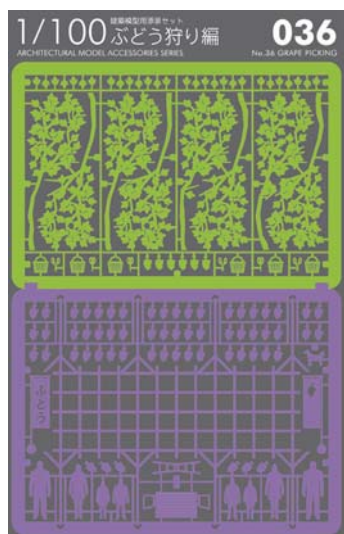

収穫の秋、食欲の秋。テラダモケイの秋の新作は「ぶどう狩り編」です。食べすぎ注意。

# 1/100 建築模型用添景セット No.36 ぶどう狩り編

ARCHITECTURAL MODEL ACCESSORIES SERIES No.36 Grape Picking

NEW RELEASE  
2013.09.01 発売

photo : Kenji MASUNAGA

徹夜続きの設計事務所スタッフに朗報！！プレカットされたパーツを切り離すだけで組み立てることができる添景セットシリーズ第36弾、ぶどう狩り編です。収穫の秋、食欲の秋。秋の果物の代表といえば、ぶどう。特に採れたてのみずみずしさは格別です。ボクは子供の頃、ぶどうを採らずにセミの抜け殻ばかり集めてましたけど。ディテールを省略したシンプルな造形は、汎用性に富み、スケール感を引き立たせます。Good news for design office staff who pull off all-nighters!! Grape Picking, the 36th installment of the pre-cut Architectural Model Series has arrived. Simply detach and assemble. Autumn - the season of harvesting and feasting. And what better to harvest and feast on than grapes? Nothing beats the sweet juiciness of fresh picked grapes. I remember when I was a child during grape picking season. Back then, all I cared about was collecting cicada skins. The simple modeling which omits fine details is highly versatile and accentuates the sense of scale.

収録：ぶどう棚、ぶどうの木、ぶどう、かご、はさみ、など  
Included : Grape trellis, grape vines, grapes, crates, pruning shears, etc.

販売価格：1,500円＋税

色：黒、白、  
ライトグリーン×パープル

Price : 1,500yen

Color : BLACK, WHITE,  
LIGHT GREEN×PURPLE

本体サイズ：148×103mm  
パッケージサイズ：170×110mm  
本体用紙：タント

Package size : 170×110mm  
Weight : 12grams  
Main body : Tant

designed by NAOKI TERADA / TERADA MOKEI  
www.teradamokei.jp

お問い合わせ先 Contact

テラダ モケイ 東京都立川市錦町 6-10-4 福永紙工株式会社 内 担当：金谷拓郎 (カナヤ タクロウ)  
tel:042-526-9215 fax:042-527-4632 mail:info@teradamokei.jp