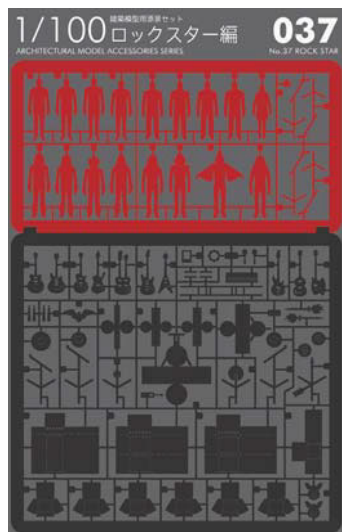

夢にまでみた憧れのロックスター。その迫力のライブシーンを躍動感たっぷりに再現できる「ロックスター編」です。

# 1/100 建築模型用添景セット No.37 ロックスター編

ARCHITECTURAL MODEL ACCESSORIES SERIES No.37 Rock Star

NEW RELEASE  
2013.10.01 発売

photo : Kenji MASUNAGA

徹夜続きの設計事務所スタッフに朗報！！プレカットされたパーツを切り離すだけで組み立てることができる添景セットシリーズ第37弾、ロックスター編です。夢にまでみた憧れのロックスター。その迫力のライブシーンを臨場感たっぷりに1/100で再現する事が出来ます。スターは様々なキャラクターを収録。理想のバンドを結成してください。ディテールを省略したシンプルな造形は、汎用性に富み、スケール感を引き立たせます。

収録：スター、ギター、ベース、ドラム、キーボード、アンプ、スピーカーなど

Included : Stars, guitar, bass, drums, keyboard, amplifier, speakers, etc.

販売価格：2,200円（税込）

本体サイズ：148×103 mm

色：黒、白、レッド×ダークグレー

パッケージサイズ：170×110 mm

本体用紙：タント

Package size : 170×110 mm

Price : 2,200yen (tax included)

Weight : 12grams

Color : BLACK, WHITE, RED×DARK GRAY

Main body : Tant

designed by NAOKI TERADA / TERADA MOKEI

www.teradamokei.jp

お問い合わせ先 Contact

2013年9月1日発行 / 2026年4月1日更新