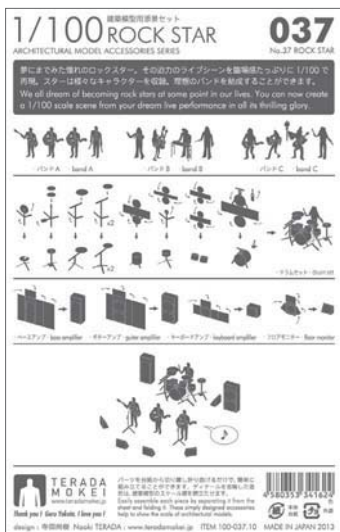

夢にまでみた憧れのロックスター。その迫力のライブシーンを躍動感たっぷりに再現できる「ロックスター編」です。

1/100 建築模型用添景セット No.37 ロックスター編

ARCHITECTURAL MODEL ACCESSORIES SERIES No.37 Rock Star

NEW RELEASE
2013.10.01 発売

photo : Kenji MASUNAGA

徹夜続きの設計事務所スタッフに朗報!! プレカットされたパーツを切り離すだけで組み立てることができる添景セットシリーズ第37弾、ロックスター編です。夢にまでみた憧れのロックスター。その迫力のライブシーンを臨場感たっぷりに1/100で再現する事が出来ます。スターは様々なキャラクターを収録。理想のバンドを結成してください。ディテールを省略したシンプルな造形は、汎用性に富み、スケール感を引き立たせます。

Good news for design office staff who pull off all-nighters!! Rock Star, the 37th installment of the pre-cut Architectural Model Series has arrived. Simply detach and assemble. We all dream of becoming rock stars at some point in our lives. You can now create a 1/100 scale scene from your dream live performance in all its thrilling glory. Includes several different rock stars. Pick and choose to create your ideal band.

収録 : スター、ギター、ベース、ドラム、キーボード、アンプ、スピーカーなど

Included : Stars, guitar, bass, drums, keyboard, amplifier, speakers, etc.

販売価格 : 1,500円+税

色 : 黒、白、
レッド×ダークグレー

Price : 1,500yen

Color : BLACK, WHITE,
RED×DARK GRAY

本体サイズ : 148×103 mm

パッケージサイズ : 170×110 mm

本体用紙 : タント

Package size : 170×110 mm

Weight : 12grams

Main body : Tant

designed by NAOKI TERADA / TERADA MOKEI
www.teradamokei.jp

お問い合わせ先 Contact

2013年9月1日 発行