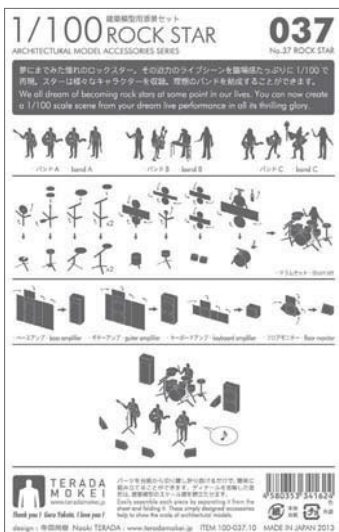

# 1/100 建築模型用添景セット No.37 ロックスター編

ARCHITECTURAL MODEL ACCESSORIES SERIES No.37 Rock Star

NEW RELEASE  
2013.10.01 発売

photo : Kenji MASUNAGA

徹夜続きの設計事務所スタッフに朗報！！プレカットされたパーツを切り離すだけで組み立てることができる添景セットシリーズ第37弾、ロックスター編です。夢にまでみた憧れのロックスター。その迫力のライブシーンを臨場感たっぷりに1/100で再現する事が出来ます。スターは様々なキャラクターを収録。理想のバンドを結成してください。ディテールを省略したシンプルな造形は、汎用性に富み、スケール感を引き立たせます。

収録：スター、ギター、ベース、ドラム、キーボード、アンプ、スピーカーなど

Included : Stars, guitar, bass, drums, keyboard, amplifier, speakers, etc.

販売価格：2,200円（税込）

本体サイズ：148×103 mm

色：黒、白、レッド×ダークグレー

パッケージサイズ：170×110 mm

本体用紙：タント

Package size : 170×110 mm

Price : 2,200yen (tax included)

Weight : 12grams

Color : BLACK, WHITE, RED×DARK GRAY

Main body : Tant

designed by NAOKI TERADA / TERADA MOKEI

www.teradamokei.jp

お問い合わせ先 Contact

2013年9月1日発行 / 2026年4月1日更新