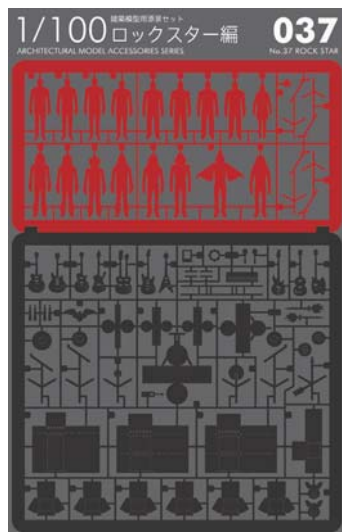

夢にまでみた憧れのロックスター。その迫力のライブシーンを躍動感たっぷりに再現できる「ロックスター編」です。

1/100 建築模型用添景セット No.37 ロックスター編

ARCHITECTURAL MODEL ACCESSORIES SERIES No.37 Rock Star

NEW RELEASE
2013.10.01 発売

photo : Kenji MASUNAGA

徹夜続きの設計事務所スタッフに朗報!! プレカットされたパーツを切り離すだけで組み立てることができる添景セットシリーズ第37弾、ロックスター編です。夢にまでみた憧れのロックスター。その迫力のライブシーンを臨場感たっぷりに1/100で再現する事が出来ます。スターは様々なキャラクターを収録。理想のバンドを結成してください。ディテールを省略したシンプルな造形は、汎用性に富み、スケール感を引き立たせます。

Good news for design office staff who pull off all-nighters!! Rock Star, the 37th installment of the pre-cut Architectural Model Series has arrived. Simply detach and assemble. We all dream of becoming rock stars at some point in our lives. You can now create a 1/100 scale scene from your dream live performance in all its thrilling glory. Includes several different rock stars. Pick and choose to create your ideal band.

収録 : スター、ギター、ベース、ドラム、キーボード、アンプ、スピーカーなど

Included : Stars, guitar, bass, drums, keyboard, amplifier, speakers, etc.

販売価格 : 1,500円+税

色 : 黒、白、
レッド×ダークグレー

Price : 1,500yen

Color : BLACK, WHITE,
RED×DARK GRAY

本体サイズ : 148×103 mm

パッケージサイズ : 170×110 mm

本体用紙 : タント

Package size : 170×110 mm

Weight : 12grams

Main body : Tant

designed by NAOKI TERADA / TERADA MOKEI
www.teradamokei.jp

お問い合わせ先 Contact

2013年9月1日 発行