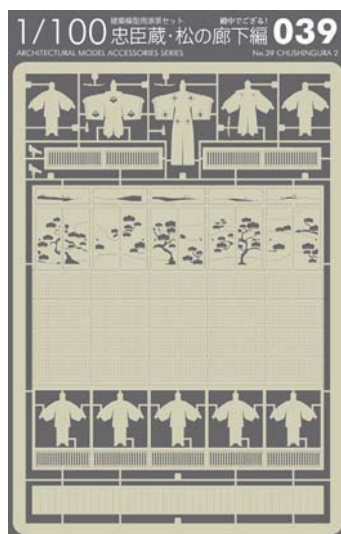

忠臣蔵トリロジー第2弾 お放しください、梶川殿、武士の情けでござる～！

1/100 建築模型用添景セット No.39 忠臣蔵・松の廊下編

ARCHITECTURAL MODEL ACCESSORIES SERIES No.39 Chushingura 2

NEW RELEASE
2013.12.01 発売

photo : Kenji MASUNAGA

徹夜続きの設計事務所スタッフに朗報！！プレカットされたパーツを切り離すだけで組み立てることができる添景セットシリーズ第39弾、忠臣蔵・松の廊下編です。2012年師走に発表して話題を呼んだNo.29「忠臣蔵・討ち入り編」に続く、忠臣蔵トリロジー第2作。ものがたりの発端となった「殿中でござる！」のシーンを1/100で完全再現しました。ディテールを省略したシンプルな造形は、汎用性に富み、スケール感を引き立たせます。

Good news for design office staff who pull off all-nighters!! Chushingura – the Pine Corridor, the 39th installment of the pre-cut Architectural Model Series has arrived. Simply detach and assemble. Part two of the Chushingura trilogy follows the popular No. 29 'Chushingura Raid' released in December 2012. Replicate the scene that started the events off in 1/100 scale. "This is Edo!"

The simple modeling which omits fine details is highly versatile and accentuates the sense of scale.

収録：松の廊下、浅野内匠頭、吉良上野介、梶川与惣兵衛など

Included : Pine corridor, Takuminokami Asano, Kozukenosuke Kira, Yosobe Kajikawa, etc.

販売価格：1,500円＋税

色：黒、白、グレー

Price : 1,500yen

Color : BLACK, WHITE, GRAY

本体サイズ：148×103mm

パッケージサイズ：170×110mm

本体用紙：タント

Package size : 170×110mm