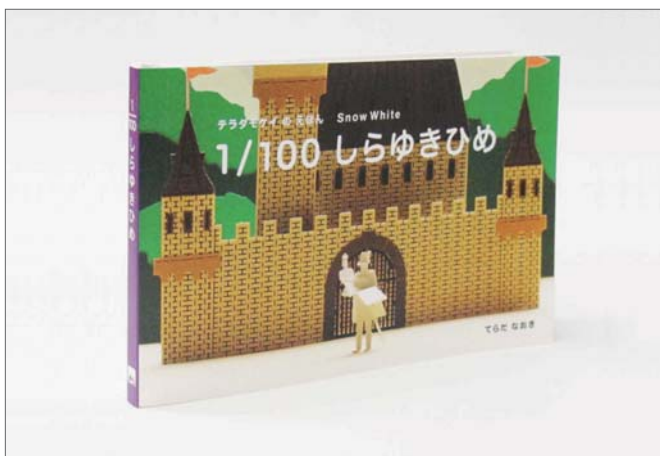

1/100 建築模型用添景セット、テラダモケイの絵本 同時リリース

1/100 建築模型用添景セット No.43

白雪姫編

ARCHITECTURAL MODEL ACCESSORIES SERIES No.43 Snow White

NEW RELEASE
2014.04.04 発売

photo : Kenji MASUNAGA

徹夜続きの設計事務所スタッフに朗報!! プレカットされたパーツを切り離すだけで組み立てることができる添景セットシリーズ第 43 弾、白雪姫編です。同時発売の、童話や昔話を題材にテラダモケイの新解釈で展開する絵本「1/100 しらゆきひめ」のシーンを完全再現できるキットです。オリジナルのストーリーを自分で仕立ててみるのも楽しいかもしれません。ディテールを省略したシンプルな造形は、汎用性に富み、スケール感を引き立たせます。

収録: 白雪姫、王子さま、白馬、7人の小人、猟師、しか、くま、うさぎ、りす、はくちょう、ことり、王妃さま、鏡、魔女、毒りんごほか

designed by NAOKI TERADA / TERADA MOKEI www.teradamokei.jp

Good news for design office staff who pull off all-nighters!! Snow White, the 43rd installment of the pre-cut Architectural Model Series has arrived. Simply detach and assemble. Create any and every scene from '1/100 Snow White', the associated picture book featuring the old fairy tale with a new 'Terada Mokei' twist. Stay true to the plot, or use the parts to create your own version of the story.

The simple modeling which omits fine details is highly versatile and accentuates the sense of scale.

Included: Snow White, prince, white stallion, seven dwarfs, hunter, deer, bears, rabbits, squirrels, white swans, birds, queen, mirror, witch, poison apple, etc