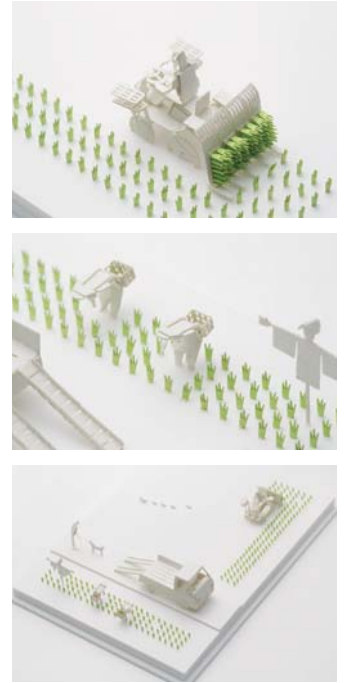

# 1/100 建築模型用添景セット No.44 田植え編

ARCHITECTURAL MODEL ACCESSORIES SERIES No.44 Rice Planting

NEW RELEASE  
2014.05.01 発売

photo : Kenji MASUNAGA

徹夜続きの設計事務所スタッフに朗報!! プレカットされたパーツを切り離すだけで組み立てることができる添景セットシリーズ第44弾、田植え編です。日本の文化、信仰の根幹をなす稲作。軽トラックや田植え機なども再現し、現代の稲作農家の日常の風景を1/100スケールに凝縮しました。ディテールを省略したシンプルな造形は、汎用性に富み、スケール感を引き立たせます。

Good news for design office staff who pull off all-nighters!! Rice Planting, the 44th installment of the pre-cut Architectural Model Series has arrived. Simply detach and assemble. Growing rice is at the core of Japanese culture and beliefs. Scenes from planting rice seedlings have been captured in 1/100 scale. Recreate a typical modern rice farm complete with light truck and rice planting machine. The simple modeling which omits fine details is highly versatile and accentuates the sense of scale.

収録 : 農家のみなさん、田植え機 (4条植え)、軽トラック、かかし、かるかも、など  
Included : Farmers, rice planting machine (four row type), light truck, scarecrow, spot-billed duck, etc.

販売価格 : 1,500円 + 税  
色 : 黒、白、  
ライトグリーン × ライトグレー  
Price : 1,500yen  
Color : BLACK, WHITE,  
LIGHT GREEN × LIGHT GRAY

本体サイズ : 148×103 mm  
パッケージサイズ : 170×110 mm  
本体用紙 : タント  
Package size : 170×110 mm  
Weight : 12grams  
Main body : Tant

designed by NAOKI TERADA / TERADA MOKEI  
[www.teradamokei.jp](http://www.teradamokei.jp)