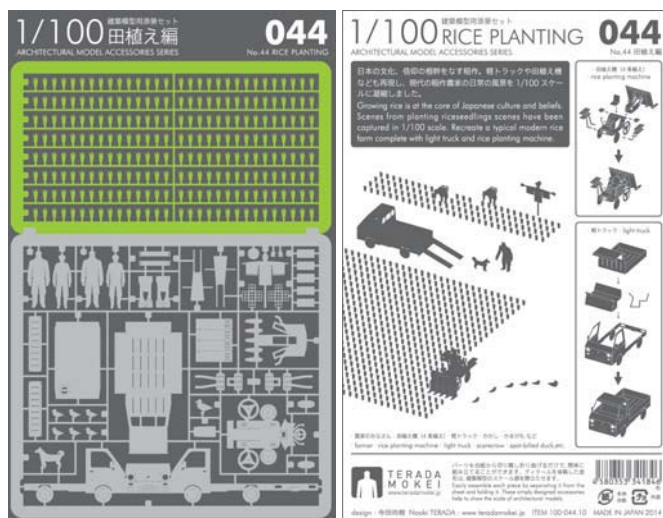

# 1/100 建築模型用添景セット No.44 田植え編

ARCHITECTURAL MODEL ACCESSORIES SERIES No.44 Rice Planting

NEW RELEASE  
2014.05.01 発売

photo : Kenji MASUNAGA

徹夜続きの設計事務所スタッフに朗報!! プレカットされたパーツを切り離すだけで組み立てることができる添景セットシリーズ第44弾、田植え編です。日本の文化、信仰の根幹をなす稲作。軽トラックや田植え機なども再現し、現代の稲作農家の日常の風景を1/100スケールに凝縮しました。ディテールを省略したシンプルな造形は、汎用性に富み、スケール感を引き立たせます。

Good news for design office staff who pull off all-nighters!! Rice Planting, the 44th installment of the pre-cut Architectural Model Series has arrived. Simply detach and assemble. Growing rice is at the core of Japanese culture and beliefs. Scenes from planting rice seedlings have been captured in 1/100 scale. Recreate a typical modern rice farm complete with light truck and rice planting machine. The simple modeling which omits fine details is highly versatile and accentuates the sense of scale.

収録 : 農家のみなさん、田植え機 (4条植え)、軽トラック、かかし、かるかも、など  
Included : Farmers, rice planting machine (four row type), light truck, scarecrow, spot-billed duck, etc.

販売価格 : 1,500円 + 税  
色 : 黒、白、  
ライトグリーン × ライトグレー  
Price : 1,500yen  
Color : BLACK, WHITE,  
LIGHT GREEN × LIGHT GRAY

本体サイズ : 148×103 mm  
パッケージサイズ : 170×110 mm  
本体用紙 : タント  
Package size : 170×110 mm  
Weight : 12grams  
Main body : Tant

designed by NAOKI TERADA / TERADA MOKEI  
[www.teradamokei.jp](http://www.teradamokei.jp)