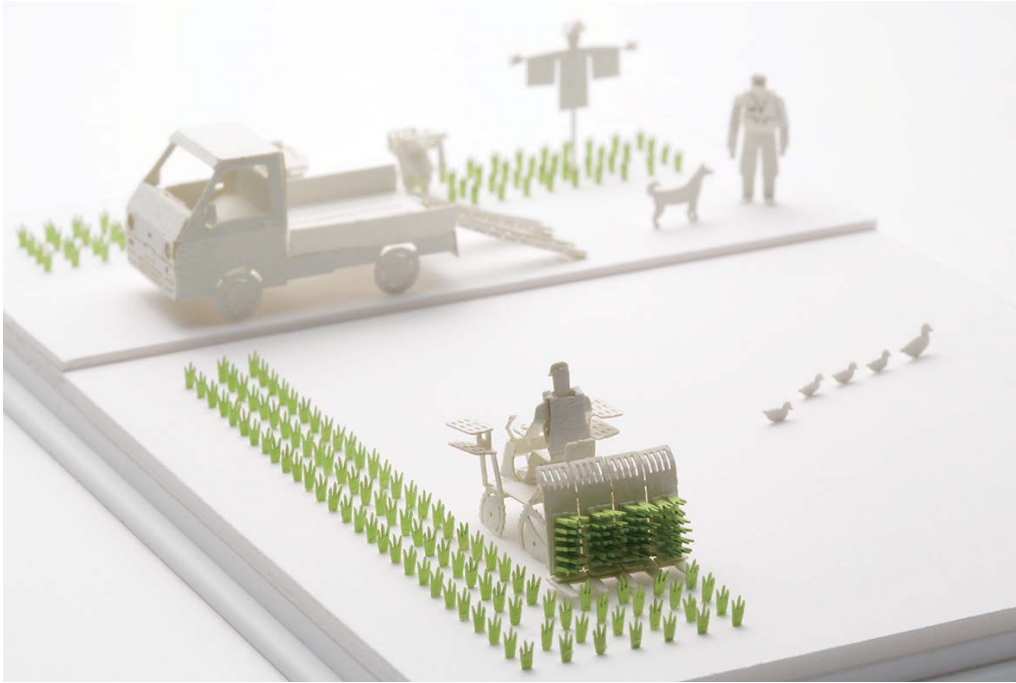

# 1/100 建築模型用添景セット No.44 田植え編

ARCHITECTURAL MODEL ACCESSORIES SERIES No.44 Rice Planting

NEW RELEASE  
2014.05.01 発売

photo : Kenji MASUNAGA

徹夜続きの設計事務所スタッフに朗報!! プレカットされたパーツを切り離すだけで組み立てることができる添景セットシリーズ第44弾、田植え編です。日本の文化、信仰の根幹をなす稲作。軽トラックや田植え機なども再現し、現代の稲作農家の日常の風景を1/100スケールに凝縮しました。ディテールを省略したシンプルな造形は、汎用性に富み、スケール感を引き立たせます。

Good news for design office staff who pull off all-nighters!! Rice Planting, the 44th installment of the pre-cut Architectural Model Series has arrived. Simply detach and assemble. Growing rice is at the core of Japanese culture and beliefs. Scenes from planting rice seedlings have been captured in 1/100 scale. Recreate a typical modern rice farm complete with light truck and rice planting machine. The simple modeling which omits fine details is highly versatile and accentuates the sense of scale.

収録 : 農家のみなさん、田植え機 (4条植え)、軽トラック、かかし、かるかも、など  
Included : Farmers, rice planting machine (four row type), light truck, scarecrow, spot-billed duck, etc.

販売価格 : 1,500円 + 税  
色 : 黒、白、  
ライトグリーン × ライトグレー  
Price : 1,500yen  
Color : BLACK, WHITE,  
LIGHT GREEN × LIGHT GRAY

本体サイズ : 148×103 mm  
パッケージサイズ : 170×110 mm  
本体用紙 : タント  
Package size : 170×110 mm  
Weight : 12grams  
Main body : Tant

designed by NAOKI TERADA / TERADA MOKEI  
[www.teradamokei.jp](http://www.teradamokei.jp)