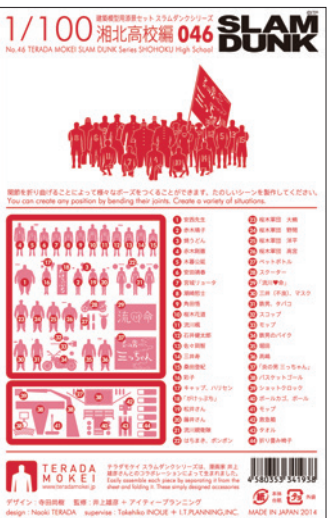

テラダモケイ スラムダンクシリーズ 2種同時発売 「要チェックや!!」

SLAMDUNK

©ITP

1/100 建築模型用添景セット No.46 スラムダンクシリーズ 湘北高校編 046

NEW RELEASE
2014.07.18 発売

TERADA MOKEI SLAM DUNK SERIES No.46 SHOHOKU High School

No.46 と No.47 を組み合わせて製作しています

徹夜続きの設計事務所スタッフに朗報!! プレカットされたパーツを切り離すだけで組み立てることができる添景セットに新シリーズの登場です。あの名作マンガ「SLAM DUNK」とコラボレーションが実現! 井上雄彦氏の監修のもと、SLAM DUNKの世界観をテラダモケイの解釈で再現します。そして今回は「湘北高校編」と「陵南高校編」の2種同時発売。あの白熱のゲームシーンが1/100でよみがえります。デザイン: 寺田尚樹 監修: 井上雄彦 / I.T.PLANNING, INC.

湘北高校編 収録アイテム:
チームメンバー、晴子、彰子、安西先生、流川親衛隊、桜木軍団、ハリセンなど

販売価格: 各 1,500 円 + 税
色: レッド × グレー

本体サイズ: 148×103 mm
パッケージサイズ: 170×110 mm
本体用紙: タント
Package size: 170×110 mm
Weight: 12grams
Main body: Tant

Price: 1,500yen
Color: RED × GRAY