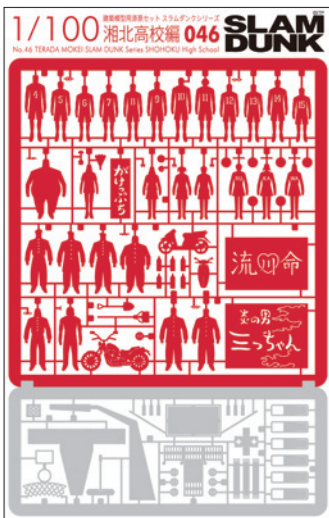

テラダモケイ スラムダンクシリーズ 2種同時発売 「要チェックや!!」

SLAMDUNK

©ITP

1/100 建築模型用添景セット No.46 スラムダンクシリーズ 湘北高校編 046

NEW RELEASE
2014.07.18 発売

TERADA MOKEI SLAM DUNK SERIES No.46 SHOHOKU High School

No.46 と No.47 を組み合わせて製作しています

徹夜続きの設計事務所スタッフに朗報!! プレカットされたパーツを切り離すだけで組み立てることができる添景セットに新シリーズの登場です。あの名作マンガ「SLAM DUNK」とコラボレーションが実現! 井上雄彦氏の監修のもと、SLAM DUNKの世界観をテラダモケイの解釈で再現します。そして今回は「湘北高校編」と「陵南高校編」の2種同時発売。あの白熱のゲームシーンが1/100でよみがえります。デザイン: 寺田尚樹 監修: 井上雄彦 / I.T.PLANNING, INC.

Good news for design office staff who pull off all-nighters!! A new series of the pre-cut Architectural Model Series has arrived. Simply detach and assemble. The world of legendary manga 'SLAM DUNK' has been recreated in Terada Mokei style under the supervision of author Takehiko Inoue in this dream collaboration. First up are the 'Shohoku High School' and 'Ryonan High School' sets. Let the heated games return in 1/100 scale.

湘北高校編 収録アイテム:
チームメンバー、晴子、彰子、安西先生、流川親衛隊、桜木軍団、ハリセンなど

販売価格: 各 1,500 円 + 税
色: レッド × グレー

本体サイズ: 148×103 mm
パッケージサイズ: 170×110 mm
本体用紙: タント
Package size: 170×110 mm
Weight: 12grams
Main body: Tant

Price: 1,500yen
Color: RED × GRAY