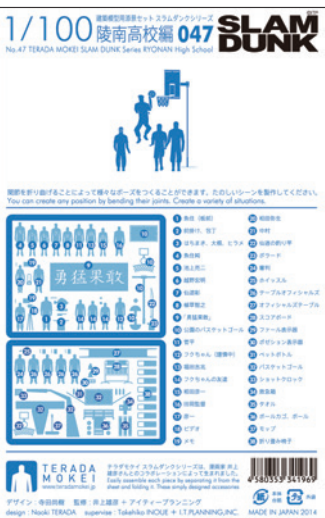

テラダモケイ スラムダンクシリーズ 2種同時発売 「要チェックや!!」

SLAMDUNK

©ITP

1/100 建築模型用添景セット No.47 スラムダンクシリーズ 陵南高校編 047

NEW RELEASE
2014.07.18 発売

TERADA MOKEI SLAM DUNK SERIES No.47 RYONAN High School

No.46とNo.47を組み合わせて製作しています

徹夜続きの設計事務所スタッフに朗報!! プレカットされたパーツを切り離すだけで組み立てることができる添景セットに新シリーズの登場です。あの名作マンガ「SLAM DUNK」とコラボレーションが実現! 井上雄彦氏の監修のもと、SLAM DUNKの世界観をテラダモケイの解釈で再現します。そして今回は「湘北高校編」と「陵南高校編」の2種同時発売。あの白熱のゲームシーンが1/100でよみがえります。デザイン: 寺田尚樹 監修: 井上雄彦 / I.T.PLANNING, INC.

Good news for design office staff who pull off all-nighters!! A new series of the pre-cut Architectural Model Series has arrived. Simply detach and assemble. The world of legendary manga 'SLAM DUNK' has been recreated in Terada Mokei style under the supervision of author Takehiko Inoue in this dream collaboration. First up are the 'Shohoku High School' and 'Ryonan High School' sets. Let the heated games return in 1/100 scale.

陵南高校編 収録アイテム:
チームメンバー、田岡監督、彦一の姉、中村、板前姿の魚住、仙道の釣り竿など

販売価格: 各 1,500 円 + 税
色: ブルー × グレー ■
Price: 1,500yen
Color: BLUE × GRAY ■
本体サイズ: 148×103 mm
パッケージサイズ: 170×110 mm
本体用紙: タント
Package size: 170×110 mm
Weight: 12grams
Main body: Tant