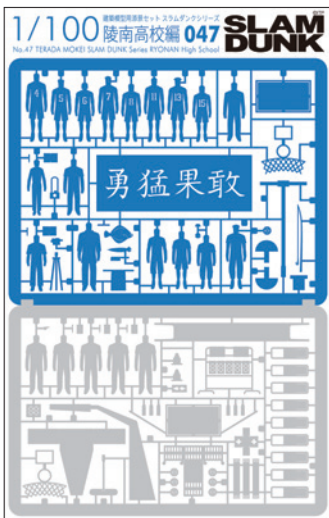

テラダモケイ スラムダンクシリーズ 2種同時発売 「要チェックや!!」

SLAMDUNK

©ITP

1/100 建築模型用添景セット No.47 スラムダンクシリーズ 陵南高校編 047

NEW RELEASE
2014.07.18 発売

TERADA MOKEI SLAM DUNK SERIES No.47 RYONAN High School

No.46とNo.47を組み合わせて製作しています

徹夜続きの設計事務所スタッフに朗報!! プレカットされたパーツを切り離すだけで組み立てることができる添景セットに新シリーズの登場です。あの名作マンガ「SLAM DUNK」とコラボレーションが実現! 井上雄彦氏の監修のもと、SLAM DUNKの世界観をテラダモケイの解釈で再現します。そして今回は「湘北高校編」と「陵南高校編」の2種同時発売。あの白熱のゲームシーンが1/100でよみがえります。デザイン: 寺田尚樹 監修: 井上雄彦 / I.T.PLANNING, INC.

Good news for design office staff who pull off all-nighters!! A new series of the pre-cut Architectural Model Series has arrived. Simply detach and assemble. The world of legendary manga 'SLAM DUNK' has been recreated in Terada Mokei style under the supervision of author Takehiko Inoue in this dream collaboration. First up are the 'Shohoku High School' and 'Ryonan High School' sets. Let the heated games return in 1/100 scale.

陵南高校編 収録アイテム:
チームメンバー、田岡監督、彦一の姉、中村、板前姿の魚住、仙道の釣り竿など

販売価格: 各 1,500 円 + 税
色: ブルー × グレー ■
Price: 1,500yen
Color: BLUE × GRAY ■
本体サイズ: 148×103 mm
パッケージサイズ: 170×110 mm
本体用紙: タント
Package size: 170×110 mm
Weight: 12grams
Main body: Tant