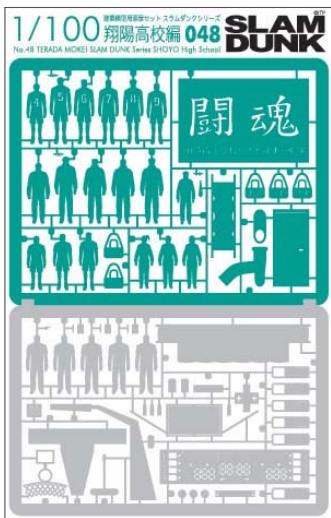

翔陽高校編 収録アイテム:
チームメンバー、顧問の先生、控え選手、藤真ファン、便器など

販売価格: 各 1,500円 + 税
色: グリーン × グレー

本体サイズ: 148×103 mm
パッケージサイズ: 170×110 mm
本体用紙: タント
Package size: 170×110 mm
Weight: 12grams
Main body: Tant

Price: 1,500yen
Color: GREEN × GRAY

designed by NAOKI TERADA
www.teradamokei.jp
supervision TAKEHIKO INOUE / I.T.PLANNING, INC.

お問い合わせ先 Contact

©テラダモケイ

2014年9月17日 発行

テラダモケイ 東京都立川市錦町6-10-4 福永紙工株式会社 担当: 山田祥子 (ヤマダ ショウコ)
tel: 042-526-9215 fax: 042-527-4632 mail: info@teradamokei.jp

TERADA MOKEI 6-10-4 nishikicho tachikawa-city TOKYO Contact Person: Shoko Yamada
tel: +81-42-526-9215 fax: +81-42-527-4632 mail: info@teradamokei.jp