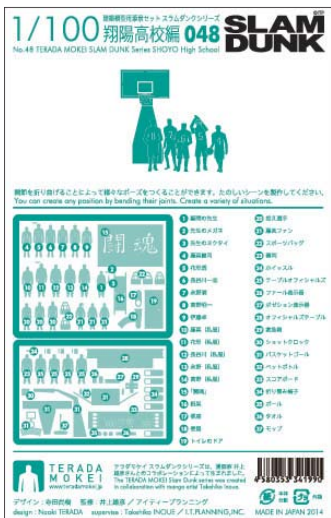

テラダモケイ スラムダンクシリーズ第2弾 3種同時発売 「ありがとうございました!!」

SLAMDUNK

©ITP

1/100 建築模型用添景セット No.48 スラムダンクシリーズ 翔陽高校編 048

NEW RELEASE
2014.10.1 発売

TERADA MOKEI SLAM DUNK SERIES No.48 SHOYO High School

No.46とNo.48を組み合わせて製作しています

No.46とNo.48を組み合わせて製作しています

徹夜続きの設計事務所スタッフに朗報!! プレカットされたパーツを切り離すだけで組み立てることができる添景セットに新シリーズの登場です。あの名作マンガ「SLAM DUNK」とコラボレーションが実現! 井上雄彦氏の監修のもと、SLAM DUNKの世界観をテラダモケイの解釈で再現します。第2弾は「翔陽高校編」と「海南大附属高校編」、「山王工業高校編」の3種同時発売。あの白熱のゲームシーンが1/100でよみがえります。デザイン: 寺田尚樹 監修: 井上雄彦 / I.T.PLANNING, INC.

翔陽高校編 収録アイテム:
チームメンバー、顧問の先生、控え選手、藤真ファン、便器など

販売価格: 各 1,500円 + 税
色: グリーン × グレー

本体サイズ: 148×103 mm
パッケージサイズ: 170×110 mm
本体用紙: タント
Package size: 170×110 mm
Weight: 12grams
Main body: Tant

Price: 1,500yen
Color: GREEN × GRAY