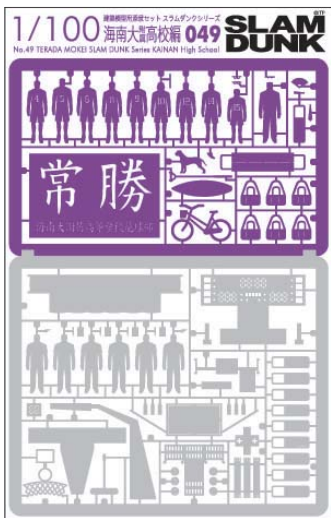

テラダモケイ スラムダンクシリーズ第2弾 3種同時発売 「試合はまだですか 監督!!」

SLAMDUNK

©ITP

1/100 建築模型用添景セット No.49 スラムダンクシリーズ
海南大附属高校編 049

NEW RELEASE
2014.10.1 発売

TERADA MOKEI SLAM DUNK SERIES No.49 KAINAN High School

No.46 と No.49 を組み合わせて製作しています

No.46 と No.49 を組み合わせて製作しています

徹夜続きの設計事務所スタッフに朗報!! プレカットされたパーツを切り離すだけで組み立てることができる添景セットに新シリーズの登場です。あの名作マンガ「SLAM DUNK」とコラボレーションが実現! 井上雄彦氏の監修のもと、SLAM DUNKの世界観をテラダモケイの解釈で再現します。第2弾は「翔陽高校編」と「海南大附属高校編」、「山王工業高校編」の3種同時発売。あの白熱のゲームシーンが1/100でよみがえります。デザイン: 寺田尚樹 監修: 井上雄彦 / I.T.PLANNING, INC.

海南大附属高校編 収録アイテム:
チームメンバー、高頭監督、宮さんのメガネ、サーフボード、信長の愛犬など

販売価格: 各 1,500円 + 税
色: パープル × グレー ■

本体サイズ: 148×103 mm
パッケージサイズ: 170×110 mm
本体用紙: タント
Package size: 170×110 mm
Weight: 12grams
Main body: Tant

Price: 1,500yen
Color: PURPLE × GRAY ■