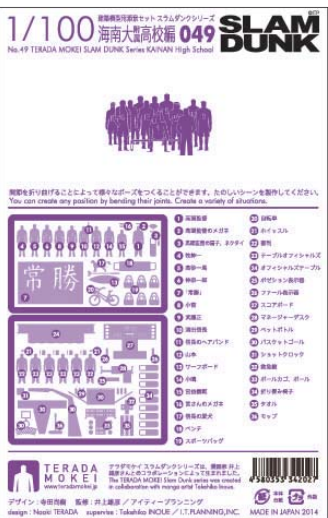

テラダモケイ スラムダンクシリーズ第2弾 3種同時発売 「試合はまだですか 監督!!」

SLAMDUNK

©ITP

1/100 建築模型用添景セット No.49 スラムダンクシリーズ
海南大附属高校編 049

NEW RELEASE
2014.10.1 発売

TERADA MOKEI SLAM DUNK SERIES No.49 KAINAN High School

No.46 と No.49 を組み合わせて製作しています

No.46 と No.49 を組み合わせて製作しています

徹夜続きの設計事務所スタッフに朗報!! プレカットされたパーツを切り離すだけで組み立てることができる添景セットに新シリーズの登場です。あの名作マンガ「SLAM DUNK」とコラボレーションが実現! 井上雄彦氏の監修のもと、SLAM DUNKの世界観をテラダモケイの解釈で再現します。第2弾は「翔陽高校編」と「海南大附属高校編」、「山王工業高校編」の3種同時発売。あの白熱のゲームシーンが1/100でよみがえります。デザイン: 寺田尚樹 監修: 井上雄彦 / I.T.PLANNING, INC.

海南大附属高校編 収録アイテム:
チームメンバー、高頭監督、宮さんのメガネ、サーフボード、信長の愛犬など

販売価格: 各 1,500円 + 税
色: パープル × グレー ■

本体サイズ: 148×103 mm
パッケージサイズ: 170×110 mm
本体用紙: タント
Package size: 170×110 mm
Weight: 12grams
Main body: Tant

Price: 1,500yen
Color: PURPLE × GRAY ■