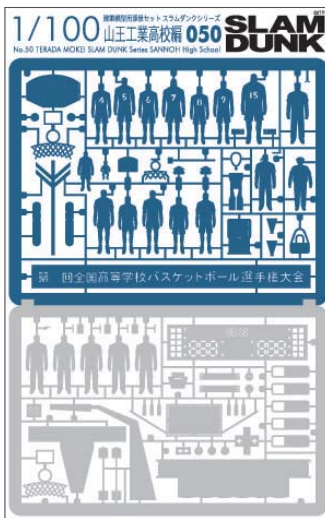

山王工業高校編 収録アイテム:

チームメンバー、堂本監督、河田の母まきこ、テツ沢北、沢北家の庭のゴールなど

販売価格: 各 1,500円 + 税
色: ダークブルー × グレー

本体サイズ: 148×103 mm
パッケージサイズ: 170×110 mm
本体用紙: タント

Price: 1,500yen

Package size: 170×110 mm

Color: DARK BLUE × GRAY

Weight: 12grams

Main body: Tant

designed by NAOKI TERADA

www.teradamokei.jp

supervision TAKEHIKO INOUE / I.T.PLANNING, INC.

お問い合わせ先 Contact

©テラダモケイ

2014年9月17日 発行

テラダモケイ 東京都立川市錦町6-10-4 福永紙工株式会社 担当: 山田祥子 (ヤマダ ショウコ)
tel: 042-526-9215 fax: 042-527-4632 mail: info@teradamokei.jp

TERADA MOKEI 6-10-4 nishikicho tachikawa-city TOKYO Contact Person: Shoko Yamada
tel: +81-42-526-9215 fax: +81-42-527-4632 mail: info@teradamokei.jp