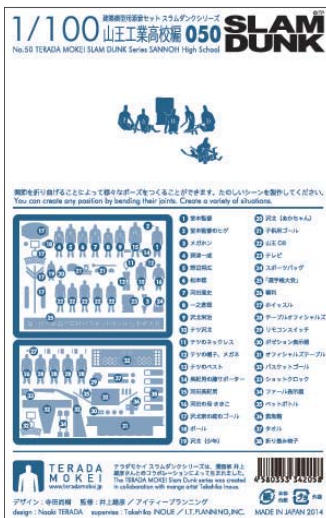

# SLAMDUNK

©ITP

1/100 建築模型用添景セット No.50 スラムダンクシリーズ  
山王工業高校編 050

NEW RELEASE  
2014.10.1 発売

TERADA MOKEI SLAM DUNK SERIES No.50 SANNOH High School

No.46とNo.50を組み合わせて製作しています

No.46とNo.50を組み合わせて製作しています

No.46とNo.50を組み合わせて製作しています

徹夜続きの設計事務所スタッフに朗報!! プレカットされたパーツを切り離すだけで組み立てることができる添景セットに新シリーズの登場です。あの名作マンガ「SLAM DUNK」とコラボレーションが実現! 井上雄彦氏の監修のもと、SLAM DUNKの世界観をテラダモケイの解釈で再現します。第2弾は「翔陽高校編」と「海南大附属高校編」、「山王工業高校編」の3種同時発売。あの白熱のゲームシーンが1/100でよみがえります。デザイン: 寺田尚樹 監修: 井上雄彦 / I.T.PLANNING, INC.

山王工業高校編 収録アイテム:

チームメンバー、堂本監督、河田の母まきこ、テツ沢北、沢北家の庭のゴールなど

販売価格: 各 1,500円 + 税  
色: ダークブルー × グレー

本体サイズ: 148×103 mm  
パッケージサイズ: 170×110 mm  
本体用紙: タント

Price: 1,500yen

Package size: 170×110 mm

Color: DARK BLUE × GRAY