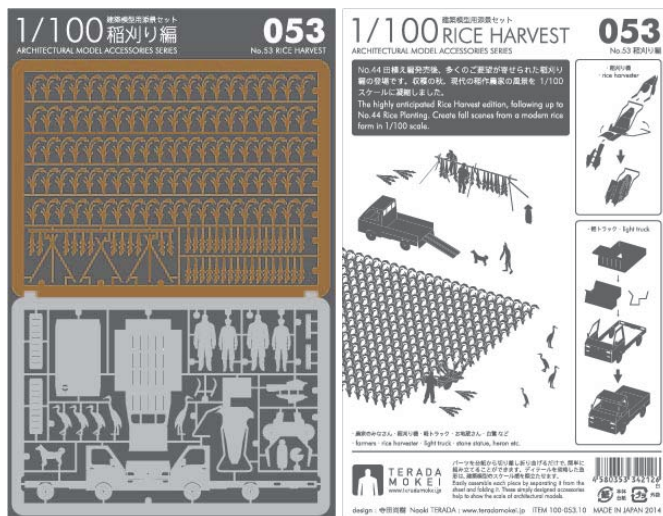

# 1/100 建築模型用添景セット No.53 稲刈り編

ARCHITECTURAL MODEL ACCESSORIES SERIES No.53 Rice Harvest

NEW RELEASE  
2014.09.01 発売

photo : Kenji MASUNAGA

徹夜続きの設計事務所スタッフに朗報!! プレカットされたパーツを切り離すだけで組み立てることができる添景セットシリーズ第53弾、稲刈り編です。No.44 田植え編発売後、要望の多かった稲刈り編の登場です。収穫の秋。現代の稲作農家の風景を1/100スケールに凝縮しました。ディテールを省略したシンプルな造形は、汎用性に富み、スケール感を引き立たせます。

Good news for design office staff who pull off all-nighters!! Rice Harvest, the 53rd installment of the pre-cut Architectural Model Series has arrived. Simply detach and assemble. A follow up to the highly popular Rice Planting edition. Fall is the harvest season. Create fall scenes from a modern rice farm in 1/100 scale. The simple modeling which omits fine details is highly versatile and accentuates the sense of scale.

収録：農家のみなさん、稲刈り機、軽トラック、お地蔵さん、白鷺、など  
Included: Farmer and family, rice harvester, light truck, stone statue, heron, etc.

販売価格：1,500円 + 税  
色：黒、白、ライトブラウン × ライトグレー  
Price : 1,500yen  
Color : BLACK, WHITE, LIGHT BROWN × LIGHT GRAY

本体サイズ：148×103mm  
パッケージサイズ：170×110mm  
本体用紙：タント  
Package size : 170×110mm  
Weight : 12grams  
Main body : Tant

designed by NAOKI TERADA / TERADA MOKEI  
www.teradamokei.jp

お問い合わせ先 Contact

2014年8月1日 発行

テラダ モケイ 東京都立川市錦町 6-10-4 福永紙工株式会社 担当：上村裕美子 (ウエムラ ユミコ)  
tel:042-526-9215 fax:042-527-4632 mail:info@teradamokei.jp  
TERADA MOKEI 6-10-4 nishikicho tachikawa-city TOKYO Contact Person : Yumiko Uemura  
tel:+81-42-526-9215 fax:+81-42-527-4632 mail:info@teradamokei.jp