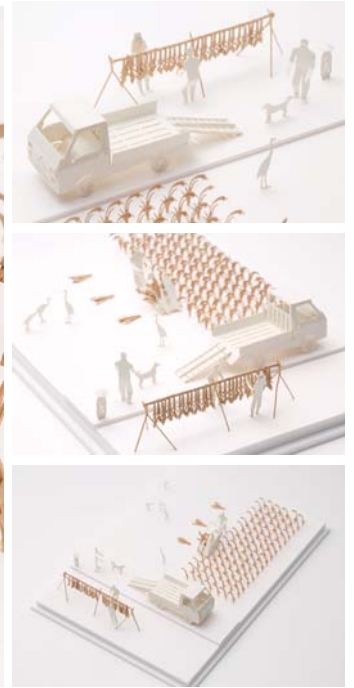

1/100 でよみがえる瑞穂の国 日本

# 1/100 建築模型用添景セット No.53 稲刈り編

ARCHITECTURAL MODEL ACCESSORIES SERIES No.53 Rice Harvest

NEW RELEASE  
2014.09.01 発売

photo : Kenji MASUNAGA

徹夜続きの設計事務所スタッフに朗報!! プレカットされたパーツを切り離すだけで組み立てることができる添景セットシリーズ第53弾、稲刈り編です。No.44 田植え編発売後、要望の多かった稲刈り編の登場です。収穫の秋。現代の稲作農家の風景を1/100スケールに凝縮しました。ディテールを省略したシンプルな造形は、汎用性に富み、スケール感を引き立たせます。

Good news for design office staff who pull off all-nighters!! Rice Harvest, the 53rd installment of the pre-cut Architectural Model Series has arrived. Simply detach and assemble. A follow up to the highly popular Rice Planting edition. Fall is the harvest season. Create fall scenes from a modern rice farm in 1/100 scale. The simple modeling which omits fine details is highly versatile and accentuates the sense of scale.