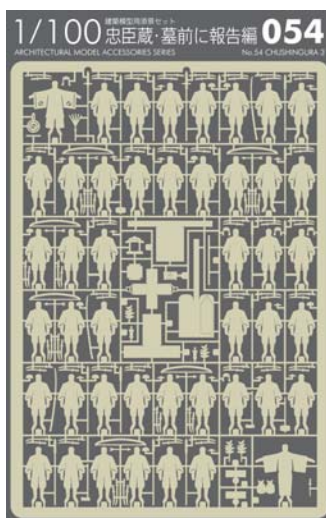

1/100 建築模型用添景セット No.54 忠臣蔵・墓前に報告編

ARCHITECTURAL MODEL ACCESSORIES SERIES No.54 Chushingura – Graveside Report

NEW RELEASE
2014.12.01 発売

photo : Kenji MASUNAGA

徹夜続きの設計事務所スタッフに朗報!! プレカットされたパーツを切り離すだけで組み立てることができる添景セットシリーズ第54弾、忠臣蔵・墓前に報告編です。2012年師走に発表以来、話題を呼んだ「討ち入り編」「松の廊下編」に続く、忠臣蔵トリロジー最終章。泉岳寺での感動のクライマックスを1/100で再現しました。ディテールを省略したシンプルな造形は、汎用性に富み、スケール感を引き立たせます。

Good news for design office staff who pull off all-nighters!! Chushingura – Graveside Report, the 54th installment of the pre-cut Architectural Model Series has arrived. Simply detach and assemble.

The final episode in the Chushingura trilogy follows Chushingura Raid and the Pine Corridor, which have received acclaim since their release in 2012 and 2013 respectively. Recreate the climax of this classic story at Sengakuji temple in 1/100 scale.

販売価格：1,500円 + 税

色：黒、白、グレー

Price : 1,500yen

Color : BLACK, WHITE, GRAY

本体サイズ：148×103mm

パッケージサイズ：170×110mm

本体用紙：タント

Package size : 170×110mm