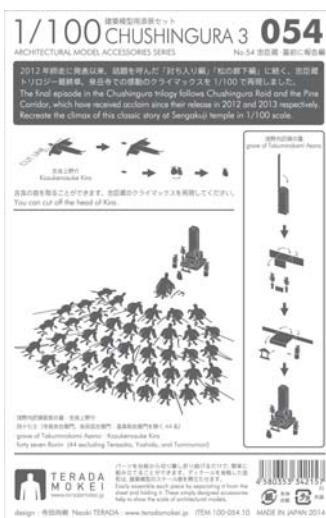

1/100 建築模型用添景セット No.54 忠臣蔵・墓前に報告編

ARCHITECTURAL MODEL ACCESSORIES SERIES No.54 Chushingura – Graveside Report

NEW RELEASE
2014.12.01 発売

photo : Kenji MASUNAGA

徹夜続きの設計事務所スタッフに朗報!! プレカットされたパーツを切り離すだけで組み立てることができる添景セットシリーズ第54弾、忠臣蔵・墓前に報告編です。2012年師走に発表以来、話題を呼んだ「討ち入り編」「松の廊下編」に続く、忠臣蔵トリロジー最終章。泉岳寺での感動のクライマックスを1/100で再現しました。ディテールを省略したシンプルな造形は、汎用性に富み、スケール感を引き立たせます。

Good news for design office staff who pull off all-nighters!! Chushingura – Graveside Report, the 54th installment of the pre-cut Architectural Model Series has arrived. Simply detach and assemble.

The final episode in the Chushingura trilogy follows Chushingura Raid and the Pine Corridor, which have received acclaim since their release in 2012 and 2013 respectively. Recreate the climax of this classic story at Sengakuji temple in 1/100 scale.

販売価格：1,500円 + 税

色：黒、白、グレー

Price : 1,500yen

Color : BLACK, WHITE, GRAY

本体サイズ：148×103mm

パッケージサイズ：170×110mm

本体用紙：タント

Package size : 170×110mm