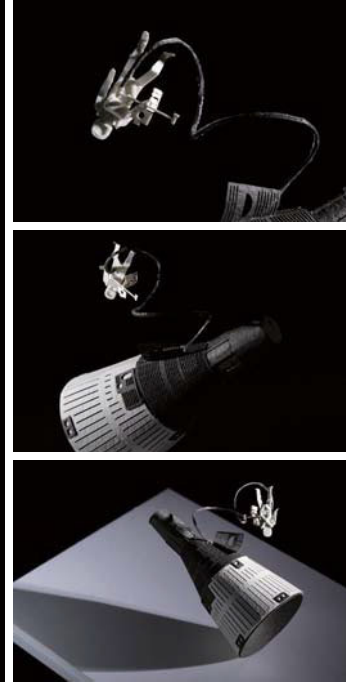

テラダモケイの宇宙開発 第二段ロケット点火！！

1/100 建築模型用添景セット No.56

ジェミニ宇宙船+宇宙遊泳編

ARCHITECTURAL MODEL ACCESSORIES SERIES No.56 Gemini Spacecraft + Spacewalk

NEW RELEASE
2015.2.01 発売

photo : Kenji MASUNAGA

徹夜続きの設計事務所スタッフに朗報！！プレカットされたパーツを切り離すだけで組み立てることができる添景セットシリーズ第56弾、ジェミニ宇宙船+宇宙遊泳編です。アメリカ人初の宇宙遊泳を果たしたホワイト飛行士。はしゃぎすぎて予定時間を大幅にオーバーし、帰還の命令を受けた時、「私の生涯で最も悲しい瞬間だ」と言ったそうです。ディテールを省略したシンプルな造形は、汎用性に富み、スケール感を引き立たせます。収録：ジェミニ宇宙船、宇宙飛行士（エド・ホワイト、ジム・マクディビット）、宇宙銃、エドがなくなった手袋、コンビーフサンドイッチなど
参考：製作のモチベーションを成層圏までいっきに押し上げるドラマ、トムハンクス製作総指揮「フロム・ジ・アース/人類、月に立つ」

Good news for design office staff who pull off all-nighters!! Gemini Spacecraft + Spacewalk, the 56th installment of the pre-cut Architectural Model Series has arrived. Simply detach and assemble. Astronaut Ed White, the first American to 'walk' in space, was so exhilarated during the spacewalk that he went over the allotted time. When ordered back to the spacecraft, he is quoted as saying "I'm coming back in... and it's the saddest moment of my life." The simple modeling which omits fine details is highly versatile and accentuates the sense of scale.

Included: Gemini spacecraft, astronauts Ed White and Jim McDivitt, space gun, spare thermal glove lost by Jim, corned beef sandwich, etc.
Note: Motivation for this set was sent stratospheric by the TV miniseries From the Earth to the Moon, co-produced by Tom Hanks