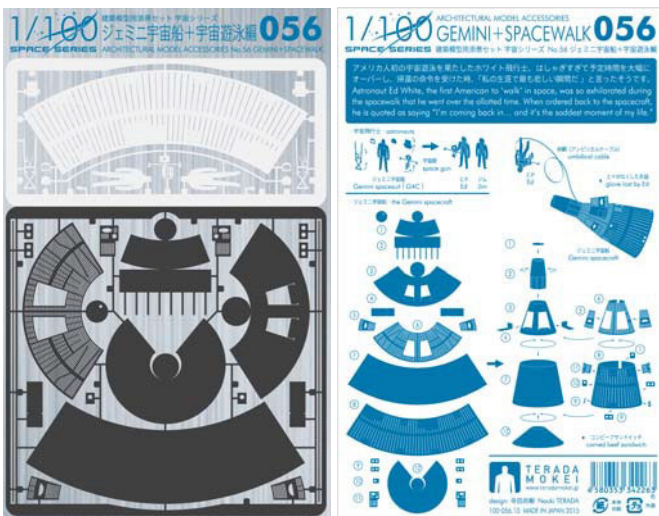

テラダモケイの宇宙開発 第二段ロケット点火！！

1/100 建築模型用添景セット No.56

ジェミニ宇宙船+宇宙遊泳編

ARCHITECTURAL MODEL ACCESSORIES SERIES No.56 Gemini Spacecraft + Spacewalk

NEW RELEASE
2015.2.01 発売

photo : Kenji MASUNAGA

徹夜続きの設計事務所スタッフに朗報！！プレカットされたパーツを切り離すだけで組み立てることができる添景セットシリーズ第56弾、ジェミニ宇宙船+宇宙遊泳編です。アメリカ人初の宇宙遊泳を果たしたホワイト飛行士。はしゃぎすぎて予定時間を大幅にオーバーし、帰還の命令を受けた時、「私の生涯で最も悲しい瞬間だ」と言ったそうです。ディテールを省略したシンプルな造形は、汎用性に富み、スケール感を引き立たせます。収録：ジェミニ宇宙船、宇宙飛行士（エド・ホワイト、ジム・マクディビット）、宇宙銃、エドがなくなった手袋、コンビーフサンドイッチなど
参考：製作のモチベーションを成層圏までいっきに押し上げるドラマ、トムハンクス製作総指揮「フロム・ジ・アース/人類、月に立つ」

Good news for design office staff who pull off all-nighters!! Gemini Spacecraft + Spacewalk, the 56th installment of the pre-cut Architectural Model Series has arrived. Simply detach and assemble. Astronaut Ed White, the first American to 'walk' in space, was so exhilarated during the spacewalk that he went over the allotted time. When ordered back to the spacecraft, he is quoted as saying "I'm coming back in... and it's the saddest moment of my life." The simple modeling which omits fine details is highly versatile and accentuates the sense of scale.

販売価格：2,200円（税込）
色：ライトグレー × ダークグレー
Price : 2,200yen (tax included)
Color : LIGHT GRAY × DARK GRAY

本体サイズ：148×103 mm
パッケージサイズ：170×110 mm
本体用紙：タント
Package size : 170×110 mm
Weight : 12grams
Main body : Tant