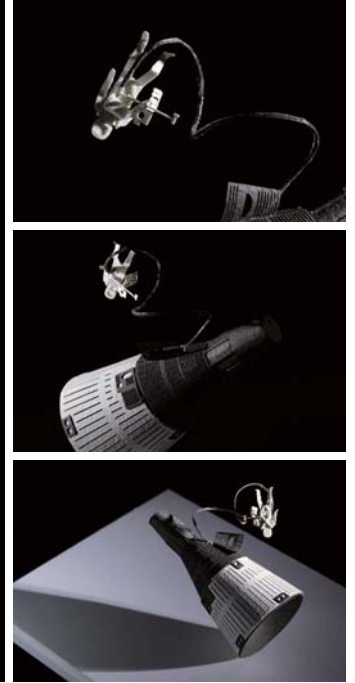

テラダモケイの宇宙開発 第二段ロケット点火！！

1/100 建築模型用添景セット No.56

ジェミニ宇宙船+宇宙遊泳編

ARCHITECTURAL MODEL ACCESSORIES SERIES No.56 Gemini Spacecraft + Spacewalk

NEW RELEASE
2015.2.01 発売

photo : Kenji MASUNAGA

徹夜続きの設計事務所スタッフに朗報！！プレカットされたパーツを切り離すだけで組み立てることができる添景セットシリーズ第56弾、ジェミニ宇宙船+宇宙遊泳編です。アメリカ人初の宇宙遊泳を果たしたホワイト飛行士。はしゃぎすぎて予定時間を大幅にオーバーし、帰還の命令を受けた時、「私の生涯で最も悲しい瞬間だ」と言ったそうです。ディテールを省略したシンプルな造形は、汎用性に富み、スケール感を引き立たせます。収録：ジェミニ宇宙船、宇宙飛行士（エド・ホワイト、ジム・マクディビット）、宇宙銃、エドがなくなった手袋、コンビーフサンドイッチなど
参考：製作のモチベーションを成層圏までいっきに押し上げるドラマ、トムハンクス製作総指揮「フロム・ジ・アース/人類、月に立つ」

Good news for design office staff who pull off all-nighters!! Gemini Spacecraft + Spacewalk, the 56th installment of the pre-cut Architectural Model Series has arrived. Simply detach and assemble. Astronaut Ed White, the first American to 'walk' in space, was so exhilarated during the spacewalk that he went over the allotted time. When ordered back to the spacecraft, he is quoted as saying "I'm coming back in... and it's the saddest moment of my life." The simple modeling which omits fine details is highly versatile and accentuates the sense of scale.

Included: Gemini spacecraft, astronauts Ed White and Jim McDivitt, space gun, spare thermal glove lost by Jim, corned beef sandwich, etc.

Note: Motivation for this set was sent stratospheric by the TV miniseries From the Earth to the Moon, co-produced by Tom Hanks