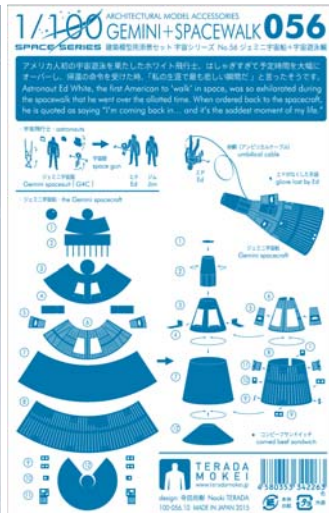

テラダモケイの宇宙開発 第二段ロケット点火！！

1/100 建築模型用添景セット No.56

ジェミニ宇宙船+宇宙遊泳編

ARCHITECTURAL MODEL ACCESSORIES SERIES No.56 Gemini Spacecraft + Spacewalk

NEW RELEASE
2015.2.01 発売

photo : Kenji MASUNAGA

徹夜続きの設計事務所スタッフに朗報！！プレカットされたパーツを切り離すだけで組み立てることができる添景セットシリーズ第56弾、ジェミニ宇宙船+宇宙遊泳編です。アメリカ人初の宇宙遊泳を果たしたホワイト飛行士。はしゃぎすぎて予定時間を大幅にオーバーし、帰還の命令を受けた時、「私の生涯で最も悲しい瞬間だ」と言ったそうです。ディテールを省略したシンプルな造形は、汎用性に富み、スケール感を引き立たせます。収録：ジェミニ宇宙船、宇宙飛行士（エド・ホワイト、ジム・マクディビット）、宇宙銃、エドがなくなった手袋、コンビーフサンドイッチなど
参考：製作のモチベーションを成層圏までいっきに押し上げるドラマ、トムハンクス製作総指揮「フロム・ジ・アース/人類、月に立つ」

Good news for design office staff who pull off all-nighters!! Gemini Spacecraft + Spacewalk, the 56th installment of the pre-cut Architectural Model Series has arrived. Simply detach and assemble. Astronaut Ed White, the first American to 'walk' in space, was so exhilarated during the spacewalk that he went over the allotted time. When ordered back to the spacecraft, he is quoted as saying "I'm coming back in... and it's the saddest moment of my life." The simple modeling which omits fine details is highly versatile and accentuates the sense of scale.

販売価格：1,500円 + 税
色：ライトグレー × ダークグレー
Price : 1,500yen
Color : LIGHT GRAY × DARK GRAY

本体サイズ：148×103mm
パッケージサイズ：170×110mm
本体用紙：タント
Package size : 170×110mm
Weight : 12grams
Main body : Tant

designed by NAOKI TERADA / TERADA MOKEI
www.teradamokei.jp