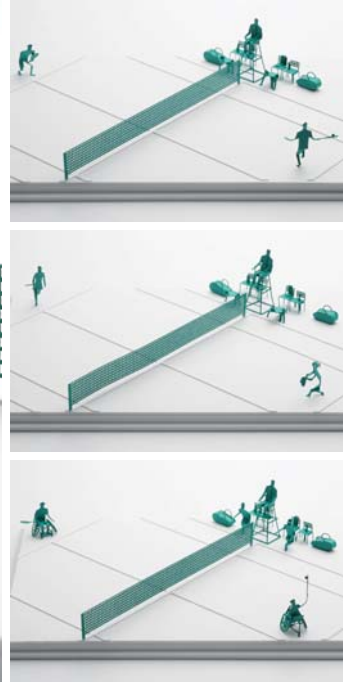

1/100 建築模型用添景セット No.58

テニス編

ARCHITECTURAL MODEL ACCESSORIES SERIES No.58 Tennis

NEW RELEASE
2015.05.01 発売

photo : Kenji MASUNAGA

徹夜続きの設計事務所スタッフに朗報！！プレカットされたパーツを切り離すだけで組み立てることができる添景セットシリーズ第58弾、テニス編です。「努力は報われないことも多々ある...でも努力しなければ何も変わらない」テニスプレイヤー、クルム伊達公子さんの言葉です。でも、テラダモケイは努力して作ってもなにも変わらない気がします。ディテールを省略したシンプルな造形は、汎用性に富み、スケール感を引き立たせます。

収録：テニスプレイヤー、ラケット、ボール、審判、ネット、優勝カップなど

Good news for design office staff who pull off all-nighters!! Tennis, the 58th installment of the pre-cut Architectural Model Series has arrived. Simply detach and assemble.