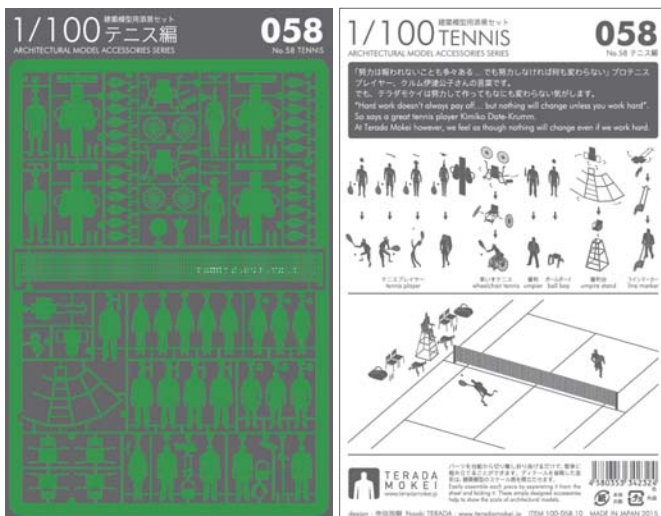

1/100 建築模型用添景セット No.58

テニス編

ARCHITECTURAL MODEL ACCESSORIES SERIES No.58 Tennis

NEW RELEASE
2015.05.01 発売

photo : Kenji MASUNAGA

徹夜続きの設計事務所スタッフに朗報！！プレカットされたパーツを切り離すだけで組み立てることができる添景セットシリーズ第58弾、テニス編です。「努力は報われないことも多々ある...でも努力しなければ何も変わらない」テニスプレイヤー、クルム伊達公子さんの言葉です。でも、テラダモケイは努力して作ってもなにも変わらない気がします。ディテールを省略したシンプルな造形は、汎用性に富み、スケール感を引き立たせます。

収録：テニスプレイヤー、ラケット、ボール、審判、ネット、優勝カップなど

Good news for design office staff who pull off all-nighters!! Tennis, the 58th installment of the pre-cut Architectural Model Series has arrived. Simply detach and assemble.

Included: Tennis players, rackets, balls, umpire, net, winner's trophy, etc.

販売価格：1,500円 + 税

色：黒、白、グリーン

Price : 1,500yen

Color : BLACK, WHITE, GREEN

本体サイズ：148×103mm

パッケージサイズ：170×110mm

本体用紙：タント