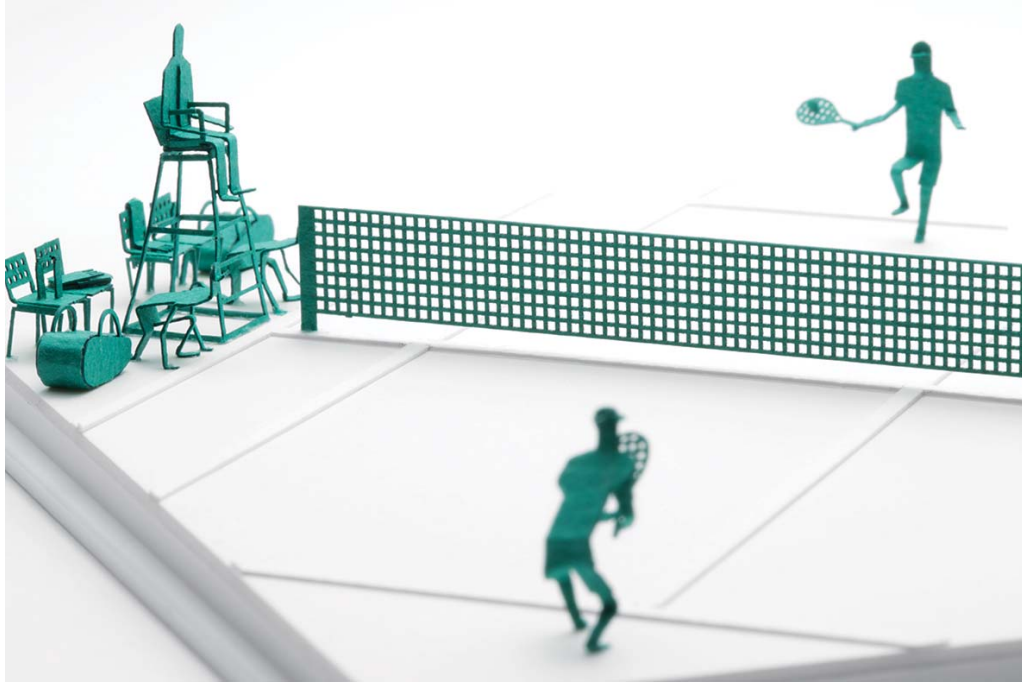

1/100 建築模型用添景セット No.58

テニス編

ARCHITECTURAL MODEL ACCESSORIES SERIES No.58 Tennis

NEW RELEASE
2015.05.01 発売

photo : Kenji MASUNAGA

徹夜続きの設計事務所スタッフに朗報！！プレカットされたパーツを切り離すだけで組み立てることができる添景セットシリーズ第58弾、テニス編です。「努力は報われないことも多々ある...でも努力しなければ何も変わらない」テニスプレイヤー、クルム伊達公子さんの言葉です。でも、テラダモケイは努力して作ってもなにも変わらない気がします。ディテールを省略したシンプルな造形は、汎用性に富み、スケール感を引き立たせます。

収録：テニスプレイヤー、ラケット、ボール、審判、ネット、優勝カップなど

Good news for design office staff who pull off all-nighters!! Tennis, the 58th installment of the pre-cut Architectural Model Series has arrived. Simply detach and assemble.

"Hard work doesn't always pay off... but nothing will change unless you work hard". So says tennis great Kimiko Date-Krumm. At Terada Mokei however, we feel as though nothing will change even if we work hard. The simple modeling which omits fine details is highly versatile and accentuates the sense of scale.