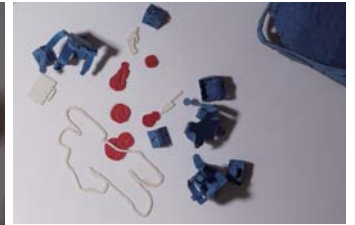

事件は現場で起きてるんだ！！

1/100 建築模型用添景セット No.59 現場検証編

ARCHITECTURAL MODEL ACCESSORIES SERIES No.59 On-site Examination

NEW RELEASE
2015.06.01 発売

photo : Kenji MASUNAGA

徹夜続きの設計事務所スタッフに朗報！！プレカットされたパーツを切り離すだけで組み立てることができる添景セットシリーズ第59弾、現場検証編です。テレビドラマでは日常の風景ですが、現実にくわした人はそんなにいないんじゃないでしょうか？事件解決の糸口を1/100でつかんでください。※R-18推奨ディテールを省略したシンプルな造形は、汎用性に富み、スケール感を引き立たせます。

収録：被害者、凶器、遺留品、鑑識官、警察官、救急隊、報道陣、覆面パトカー、刑事など

Good news for design office staff who pull off all-nighters!! On-site Examination, the 59th installment of the pre-cut Architectural Model Series has arrived. Simply detach and assemble.

Although it is a popular scene on TV, not many of you must have actually been in this situation. Find out the hint to solve this case on 1/100 size. *R-18

Simple structure excluding detail allows you to use for various situations and creates a sense of scale.

Inside: Victim, weapon, left behind things, identification section staff, police officer, ambulance service, the press, unmarked patrol car, detectives, etc.

販売価格：1,500円 + 税
色：レッド × ライトグレー × ブルー

Price : 1,500yen
Color : RED × LIGHT GRAY × BLUE