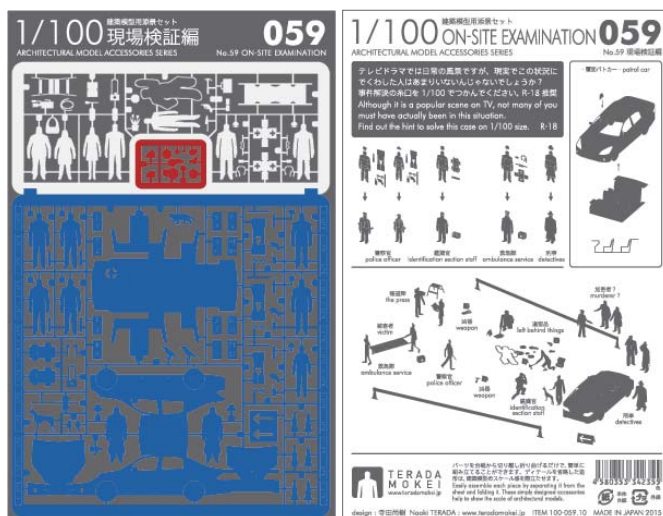

事件は現場で起きてるんだ！！

1/100 建築模型用添景セット No.59 現場検証編

ARCHITECTURAL MODEL ACCESSORIES SERIES No.59 On-site Examination

NEW RELEASE
2015.06.01 発売

photo : Kenji MASUNAGA

徹夜続きの設計事務所スタッフに朗報！！プレカットされたパーツを切り離すだけで組み立てることができる添景セットシリーズ第59弾、現場検証編です。テレビドラマでは日常の風景ですが、現実にくわした人はそんなにいないんじゃないでしょうか？事件解決の糸口を1/100でつかんでください。※R-18推奨ディテールを省略したシンプルな造形は、汎用性に富み、スケール感を引き立たせます。

Although it is a popular scene on TV, not many of you must have actually been in this situation. Find out the hint to solve this case on 1/100 size. *R-18

Simple structure excluding detail allows you to use for various situations and creates a sense of scale.

Inside: Victim, weapon, left behind things, identification section staff, police officer, ambulance service, the press, unmarked patrol car, detectives, etc.

販売価格：1,500円 + 税
色：レッド × ライトグレー × ブルー

Price : 1,500yen
Color : RED × LIGHT GRAY × BLUE

本体サイズ：148×103mm
パッケージサイズ：170×110mm
本体用紙：タント
Package size : 170×110mm
Weight : 12grams
Main body : Tant

designed by NAOKI TERADA / TERADA MOKEI
www.teradamokei.jp

お問い合わせ先 Contact

2015年05月01日 発行

テラダ モケイ 東京都立川市錦町 6-10-4 福永紙工株式会社 担当：中野正俊 (ナカノ セイシュン)
tel:042-526-9215 fax:042-527-4632 mail:info@teradamokei.jp