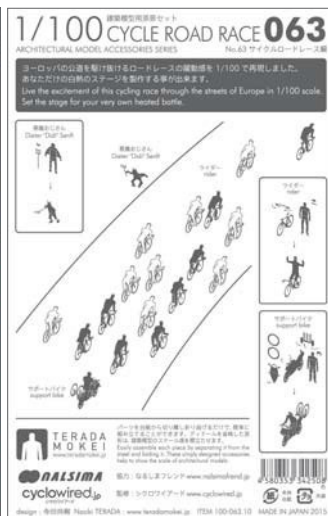

ヨーロッパの公道を駆け抜けるロードレースの躍動感を 1/100 で再現しました。あなただけの白熱のステージを製作する事が出来ます。

ディテールを省略したシンプルな造形は、汎用性に富み、スケール感を引き立たせます。

収録: ロードバイク、選手、悪魔おじさん (Dieter "Didi" Senft) など

Good news for design office staff who pull off all-nighters!! Cycle Road Race, the 63rd installment of the pre-cut Architectural Model Series has arrived. Simply detach and assemble.

Live the excitement of this cycling race through the streets of Europe in 1/100 scale.

Set the stage for your very own heated battle.

The simple modeling which omits fine details is highly versatile and accentuates the sense of scale.

Included: Racing bikes, riders, El Diablo (Dieter 'Didi' Senft), etc.

販売価格: 2,200円 (税込)

色: 黒、白、
ライトブルー × イエロー × レッド

Price: 2,200yen (tax included)

Color: BLACK, WHITE,
LIGHT BLUE × YELLOW × RED

本体サイズ: 148×103 mm
パッケージサイズ: 170×110 mm
本体用紙: タント
Package size: 170×110 mm
Weight: 12grams
Main body: Tant