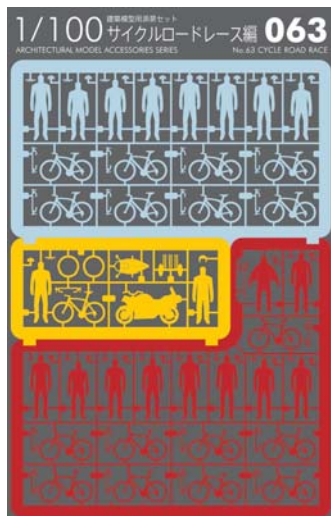

ヨーロッパの公道を駆け抜けるロードレースの躍動感を 1/100 で再現しました。あなただけの白熱のステージを製作する事が出来ます。

ディテールを省略したシンプルな造形は、汎用性に富み、スケール感を引き立たせます。

収録: ロードバイク、選手、悪魔おじさん (Dieter "Didi" Senft) など

Good news for design office staff who pull off all-nighters!! Cycle Road Race, the 63rd installment of the pre-cut Architectural Model Series has arrived. Simply detach and assemble.

Live the excitement of this cycling race through the streets of Europe in 1/100 scale.

Set the stage for your very own heated battle.

The simple modeling which omits fine details is highly versatile and accentuates the sense of scale.

Included: Racing bikes, riders, El Diablo (Dieter 'Didi' Senft), etc.

販売価格: 1,500 円 + 税

色: 黒、白、  
ライトブルー × イエロー × レッド  
■ □ ■

Price: 1,500yen

Color: BLACK, WHITE,  
LIGHT BLUE × YELLOW × RED  
■ □ ■

本体サイズ: 148×103 mm  
パッケージサイズ: 170×110 mm  
本体用紙: タント  
Package size: 170×110 mm  
Weight: 12grams  
Main body: Tant