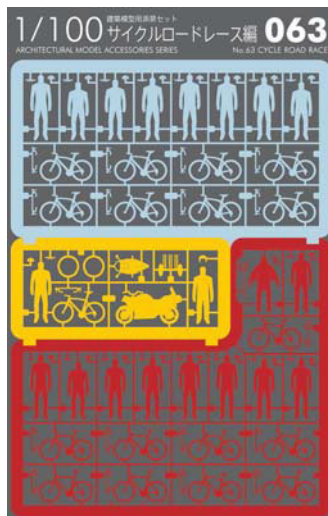

テラダモケイ 出走!

1/100 建築模型用添景セット No.63 サイクルロードレース編

ARCHITECTURAL MODEL ACCESSORIES SERIES No.63 Cycle Road Race

NEW RELEASE
2015.12.01 発売

photo: Kenji MASUNAGA

徹夜続きの設計事務所スタッフに朗報!! プレカットされたパーツを切り離すだけで組み立てることができる添景セットシリーズ第 63 弾、サイクルロードレース編です。

ヨーロッパの公道を駆け抜けるロードレースの躍動感を 1/100 で再現しました。あなただけの白熱のステージを製作する事が出来ます。

ディテールを省略したシンプルな造形は、汎用性に富み、スケール感を引き立たせます。

収録: ロードバイク、選手、悪魔おじさん (Dieter "Didi" Senft) など

Good news for design office staff who pull off all-nighters!! Cycle Road Race, the 63rd installment of the pre-cut Architectural Model Series has arrived. Simply detach and assemble.

Live the excitement of this cycling race through the streets of Europe in 1/100 scale.

Set the stage for your very own heated battle.

The simple modeling which omits fine details is highly versatile and accentuates the sense of scale.

Included: Racing bikes, riders, El Diablo (Dieter 'Didi' Senft), etc.

販売価格: 2,200円 (税込)

色: 黒、白、
ライトブルー × イエロー × レッド

Price: 2,200yen (tax included)

Color: BLACK, WHITE,
LIGHT BLUE × YELLOW × RED

本体サイズ: 148×103 mm
パッケージサイズ: 170×110 mm
本体用紙: タント
Package size: 170×110 mm
Weight: 12grams
Main body: Tant