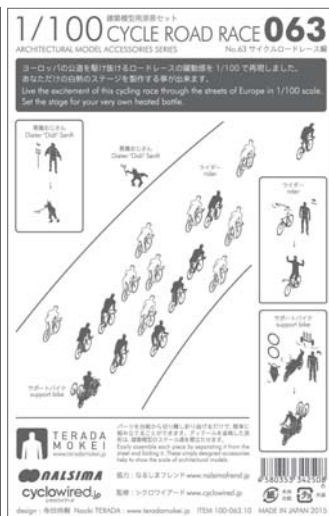

ヨーロッパの公道を駆け抜けるロードレースの躍動感を 1/100 で再現しました。あなただけの白熱のステージを製作する事が出来ます。

ディテールを省略したシンプルな造形は、汎用性に富み、スケール感を引き立たせます。

収録: ロードバイク、選手、悪魔おじさん (Dieter "Didi" Senft) など

Good news for design office staff who pull off all-nighters!! Cycle Road Race, the 63rd installment of the pre-cut Architectural Model Series has arrived. Simply detach and assemble.

Included: Racing bikes, riders, El Diablo (Dieter 'Didi' Senft), etc.

販売価格: 1,500 円 + 税

色: 黒、白、  
ライトブルー × イエロー × レッド  
■ □ ■

Price: 1,500yen

Color: BLACK, WHITE,  
LIGHT BLUE × YELLOW × RED  
■ □ ■

本体サイズ: 148×103 mm  
パッケージサイズ: 170×110 mm  
本体用紙: タント  
Package size: 170×110 mm  
Weight: 12grams  
Main body: Tant