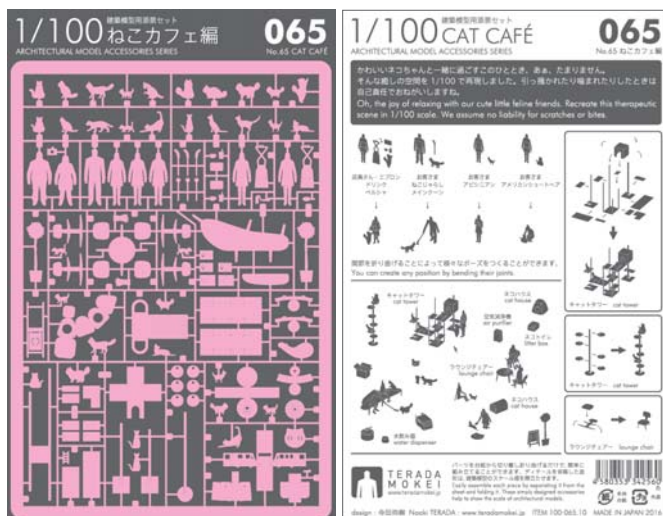

販売価格：1,500円 + 税

色：黒、白、ピンク

Price : 1,500yen

Color : BLACK,WHITE,PINK

本体サイズ：148×103mm

パッケージサイズ：170×110mm

本体用紙：タント

Package size : 170×110mm

Weight : 12grams

Main body : Tant

designed by NAOKI TERADA / TERADA MOKEI

www.teradamokei.jp

2016年 2月 1日 発行

テラダモケイ / TERADAMOKEI mail: info@teradamokei.jp

プレスのお問い合わせ先 : テラダデザイン 〒155-0031 東京都世田谷区北沢1-45-11 B1F tel:03-6804-9257
製造・販売のお問い合わせ先 : 福永紙工 〒190-0022 東京都立川市錦町 6-10-4 tel:042-526-9215