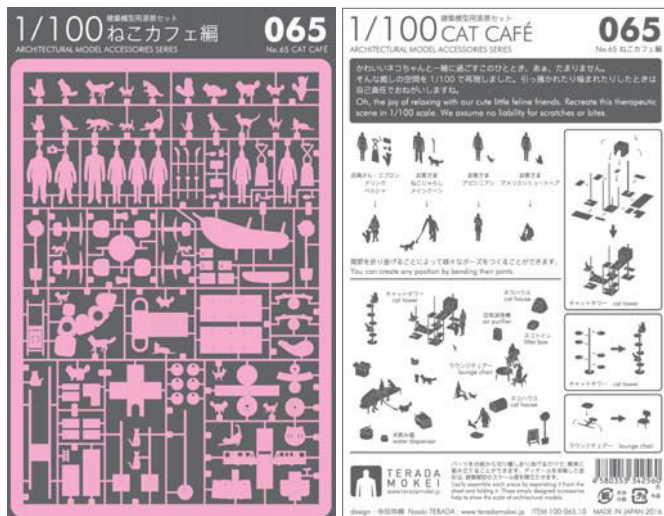

販売価格：2,200円 (税込)

色：黒、白、ピンク

Price : 2,200yen (tax included)

Color : BLACK,WHITE,PINK

本体サイズ：148×103 mm

パッケージサイズ：170×110 mm

本体用紙：タント

Package size : 170×110 mm

Weight : 12grams

Main body : Tant

designed by NAOKI TERADA / TERADA MOKEI

www.teradamokei.jp

2016年2月1日発行 / 2026年4月1日更新

テラダモケイ / TERADAMOKEI

mail: info@teradamokei.jp

お問い合わせ先：福永紙工

〒190-0022 東京都立川市錦町 6-10-4 tel:042-526-9215