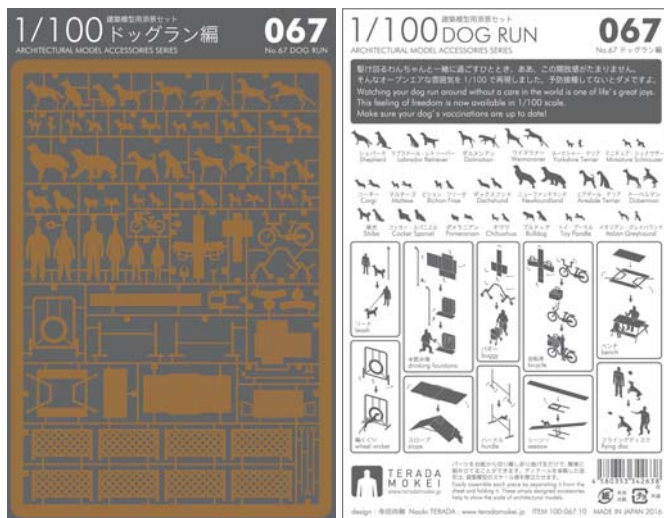

アウトドア派のあなたに。わんちゃんが駆け回るあの開放感を再現！

1/100 建築模型用添景セット No.67

ドッグラン編

ARCHITECTURAL MODEL ACCESSORIES SERIES No.67 Dog Run

NEW RELEASE
2016.05.01 発売

photo : Kenji MASUNAGA

徹夜続きの設計事務所スタッフに朗報！！プレカットされたパーツを切り離すだけで組み立てることができる添景セットシリーズ第67弾、ドッグラン編です。駆け回るわんちゃんと一緒に過ごすひととき、ああ、この開放感がたまりません。そんなオープンエアな雰囲気も1/100で再現しました。予防接種してないとダメですよ。ディテールを省略したシンプルな造形は汎用性に富み、スケール感を引き立たせます。

収録：シェパード、ラブラドル・レトリバー、ダルメシアン、ワイマラナー、ヨークシャー・テリア、ミニチュア・シュナウザー、コーギー、マルチーズ、ビション・フリーゼ、ダックスフンド、ニューファンドランド、エアデール・テリア、ドーベルマン、柴犬、コッカー・スパニエル、ポメラニアン、チワワ、ブルドッグ、トイ・プードル、イタリアン・グレイハウンド、愛犬家、ベンチ、柵、遊具など

Good news for design office staff who pull off all-nighters!! Dog Run, the 67th installment of the pre-cut Architectural Model Series has arrived. Simply detach and assemble.

Watching your dog run around without a care in the world is one of life's great joys. This feeling of freedom is now available in 1/100 scale. Make sure your dog's vaccinations are up to date!

The simple modeling which omits fine details is highly versatile and accentuates the sense of scale.

販売価格：1,500円 + 税
色：黒、白、ライトブラウン

本体サイズ：148×103mm
パッケージサイズ：170×110mm
本体用紙：タント
Package size：170×110mm
Weight：12grams
Main body：Tant

Price：1,500yen
Color：BLACK,WHITE,LIGHT BROWN

designed by NAOKI TERADA / TERADA MOKEI
www.teradamokei.jp