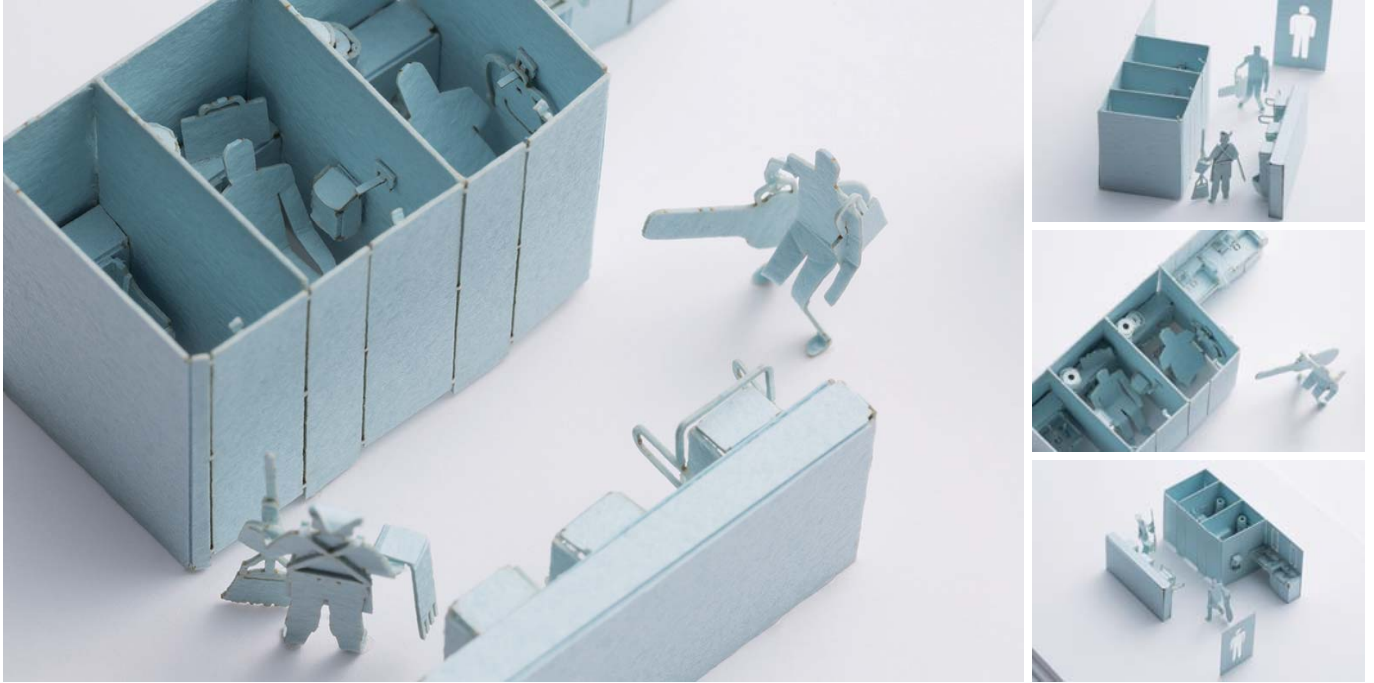

テラダモケイ設立5周年記念モデル、発売!

1/100 建築模型用添景セット No.70 腹痛時のトイレ満室編

ARCHITECTURAL MODEL ACCESSORIES SERIES

No.70 Waiting for the Toilet with a Stomachache

NEW RELEASE
2016.12.01 発売

photo : Kenji MASUNAGA

徹夜続きの設計事務所スタッフに朗報!! プレカットされたパーツを切り離すだけで組み立てることができる添景セットシリーズ第70弾、腹痛時のトイレ満室編です。テラダモケイ設立5周年記念イベント「あなたのアイデアをテラダモケイにしますキャンペーン」にて見事一等を受賞した、ほしいもさんの「腹痛時のトイレ満室編」がついに製品化です。

この状況を思い浮かべるだけで、お腹痛くなっちゃいます。ディテールを省略したシンプルな造形は、汎用性に富み、スケール感を引き立たせます。

収録 : ほしいもさん、トイレなど

Good news for design office staff who pull off all-nighters!! Waiting for the Toilet with a Stomachache, the 70th installment of the pre-cut Architectural Model Series has arrived. Simply detach and assemble.

Our call for ideas at the TERADAMOKEI 5th anniversary event received numerous entries. Now Hoshiimo-san's winning idea 'Waiting for the Toilet with a Stomachache' has made it to the shelves. Just thinking of this situation makes me want to go to the loo...

The simple modeling which omits fine details is highly versatile and accentuates the sense of scale.

Included: Hoshiimo-san, toilets, etc.

販売価格 : 1,500 円 + 税
色 : 黒、白、ライトブルー

Price : 1,500yen
Color : BLACK,WHITE,LIGHT BLUE