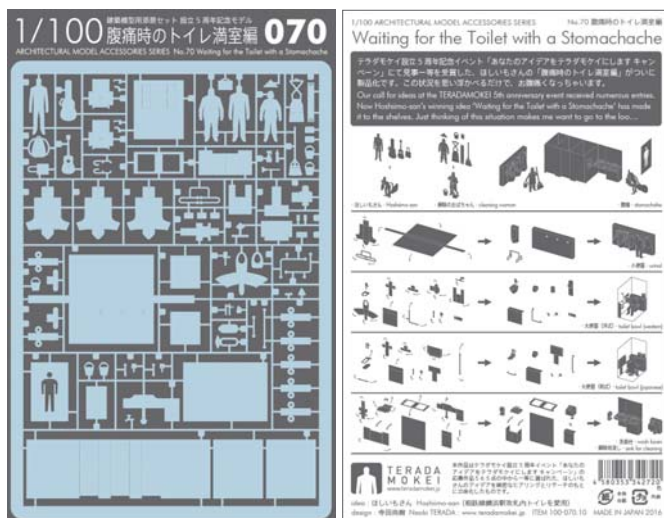

The simple modeling which omits fine details is highly versatile and accentuates the sense of scale.

Included: Hoshiimo-san, toilets, etc.

販売価格 : 1,500 円 + 税
色 : 黒、白、ライトブルー

Price : 1,500yen
Color : BLACK,WHITE,LIGHT BLUE

本体サイズ : 148×103 mm
パッケージサイズ : 170×110 mm
本体用紙 : タント
Package size : 170×110 mm
Weight : 12grams
Main body : Tant

designed by NAOKI TERADA / TERADA MOKEI
www.teradamokei.jp

お問い合わせ先 テラダモケイ / TERADAMOKEI mail: info@teradamokei.jp