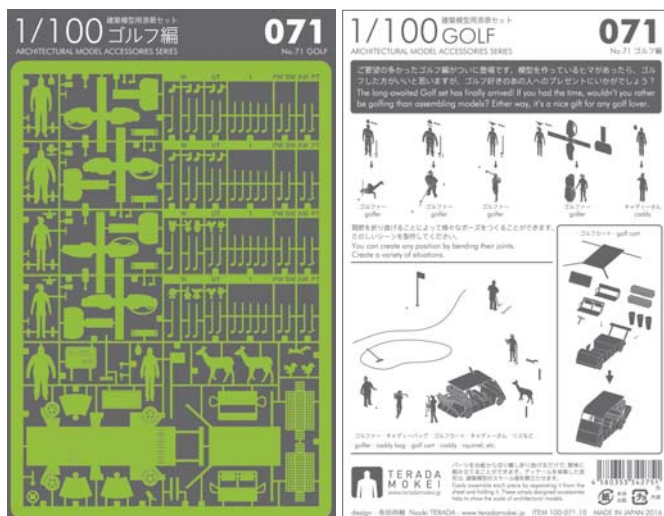

販売価格：1,500円 + 税
色：黒、白、ライトグリーン

Price : 1,500yen
Color : BLACK,WHITE,LIGHT GREEN

本体サイズ：148×103mm
パッケージサイズ：170×110mm
本体用紙：タント
Package size : 170×110mm
Weight : 12grams
Main body : Tant

designed by NAOKI TERADA / TERADA MOKEI
www.teradamokei.jp

2016年 12月 1日 発行

お問い合わせ先 テラダモケイ / TERADAMOKEI mail: info@teradamokei.jp