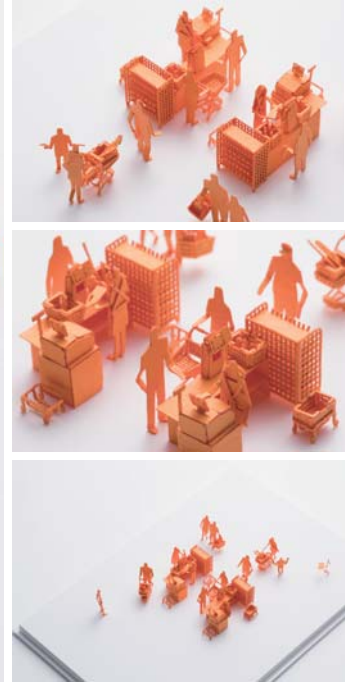

1/100 建築模型用添景セット No.72 スーパーのレジ編

ARCHITECTURAL MODEL ACCESSORIES SERIES No.72 Supermarket Checkout

NEW RELEASE
2017.02.01 発売

photo : Kenji MASUNAGA

徹夜続きの設計事務所スタッフに朗報！！プレカットされたパーツを切り離すだけで組み立てることができる添景セットシリーズ第72弾、スーパーのレジ編です。スーパーマーケットのレジカウンターの日常を1/100で切り取りました。買い忘れないように気をつけてくださいね。ディテールを省略したシンプルな造形は、汎用性に富み、スケール感を引き立たせます。

収録：レジカウンター、買い物かご、ショッピングカート、食材、警備員など

Good news for design office staff who pull off all-nighters!! Supermarket Checkout, the 72nd installment of the pre-cut Architectural Model Series has arrived. Simply detach and assemble.

We have recreated an everyday scene from the supermarket checkout in 1/100 scale. Make sure you've got everything you need!

The simple modeling which omits fine details is highly versatile and accentuates the sense of scale.