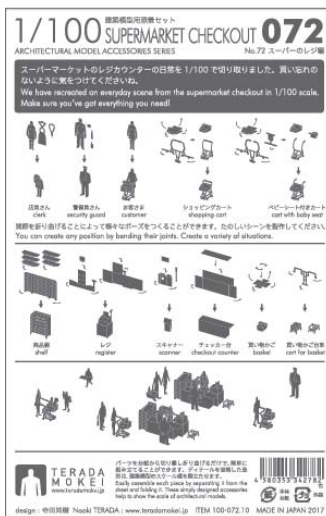

1/100 建築模型用添景セット No.72 スーパーのレジ編

ARCHITECTURAL MODEL ACCESSORIES SERIES No.72 Supermarket Checkout

NEW RELEASE
2017.02.01 発売

photo : Kenji MASUNAGA

徹夜続きの設計事務所スタッフに朗報！！プレカットされたパーツを切り離すだけで組み立てることができる添景セットシリーズ第72弾、スーパーのレジ編です。スーパーマーケットのレジカウンターの日常を1/100で切り取りました。買い忘れないように気をつけてくださいね。ディテールを省略したシンプルな造形は、汎用性に富み、スケール感を引き立たせます。

収録：レジカウンター、買い物かご、ショッピングカート、食材、警備員など

Good news for design office staff who pull off all-nighters!! Supermarket Checkout, the 72nd installment of the pre-cut Architectural Model Series has arrived. Simply detach and assemble.

Included: Checkout counter, shopping baskets, shopping carts, foodstuffs, security staff, etc.

販売価格：1,500円 + 税

色：黒、白、オレンジ

Price : 1,500yen

Color : BLACK,WHITE,ORANGE

本体サイズ：148×103mm

パッケージサイズ：170×110mm

本体用紙：タント

Package size : 170×110mm

Weight : 12grams

Main body : Tant

designed by NAOKI TERADA / TERADAMOKEI

www.teradamokei.jp

2017年1月13日 発行