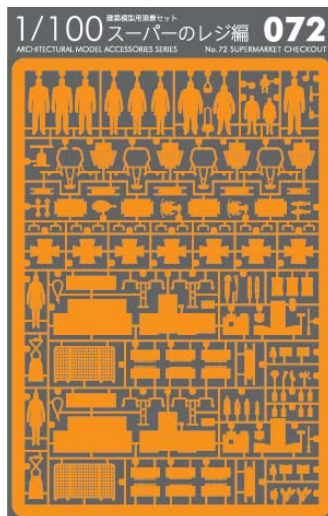

1/100 建築模型用添景セット No.72 スーパーのレジ編

ARCHITECTURAL MODEL ACCESSORIES SERIES No.72 Supermarket Checkout

NEW RELEASE
2017.02.01 発売

photo : Kenji MASUNAGA

徹夜続きの設計事務所スタッフに朗報！！プレカットされたパーツを切り離すだけで組み立てることができる添景セットシリーズ第72弾、スーパーのレジ編です。スーパーマーケットのレジカウンターの日常を1/100で切り取りました。買い忘れないように気をつけてくださいね。ディテールを省略したシンプルな造形は、汎用性に富み、スケール感を引き立たせます。

収録：レジカウンター、買い物かご、ショッピングカート、食材、警備員など

Good news for design office staff who pull off all-nighters!! Supermarket Checkout, the 72nd installment of the pre-cut Architectural Model Series has arrived. Simply detach and assemble.

Included: Checkout counter, shopping baskets, shopping carts, foodstuffs, security staff, etc.

販売価格：1,500円 + 税

色：黒、白、オレンジ

Price : 1,500yen

Color : BLACK,WHITE,ORANGE

本体サイズ：148×103mm

パッケージサイズ：170×110mm

本体用紙：タント

Package size : 170×110mm

Weight : 12grams

Main body : Tant

designed by NAOKI TERADA / TERADAMOKEI

www.teradamokei.jp

2017年1月13日 発行