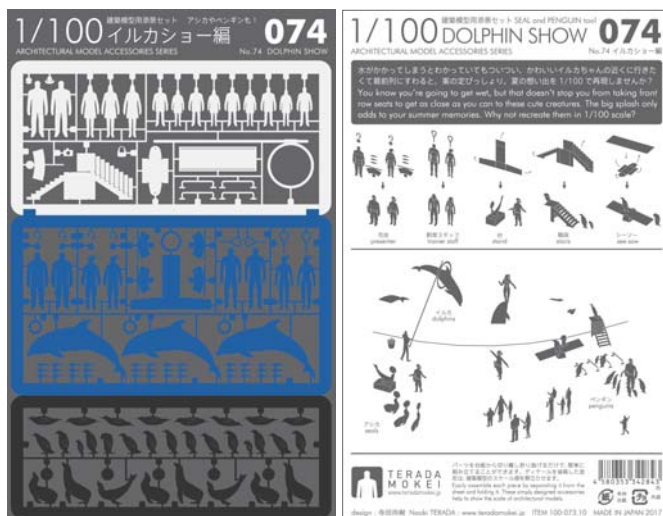

かわいいイルカやアシカ、ペンギンさんのショーを1/100で再現

1/100 建築模型用添景セット No.74 イルカショー編

ARCHITECTURAL MODEL ACCESSORIES SERIES No.74 Dolphin Show

NEW RELEASE
2017.05.01 発売

photo : Kenji MASUNAGA

徹夜続きの設計事務所スタッフに朗報!! プレカットされたパーツを切り離すだけで組み立てることができる添景セットシリーズ第74弾、イルカショー編です。水がかかってしまうとわかっていてもつつい、かわいいイルカちゃんの近くに行きたくて最前列にすわると、案の定びしょり。夏の思い出を1/100で再現しませんか? デテールを省略したシンプルな造形は、汎用性に富み、スケール感を引き立たせます。

収録: イルカ、アシカ、ペンギン、飼育スタッフのみなさん、玉、シーソー、輪、階段、エサ、バケツなど

Good news for design office staff who pull off all-nighters!! Dolphin Show, the 74th installment of the pre-cut Architectural Model Series has arrived. Simply detach and assemble.

販売価格 : 1,500 円 + 税

色 : ライトグレー × ブルー × ダークグレー

Price : 1,500yen

Color : LIGHT GRAY × BLUE × DARK GRAY

本体サイズ : 148 × 103 mm

パッケージサイズ : 170 × 110 mm

本体用紙 : タント

Package size : 170 × 110 mm

Weight : 12grams

Main body : Tant

designed by NAOKI TERADA / TERADA MOKEI

www.teradamokei.jp

2017年 4月 3日 発行

お問い合わせ先 テラダモケイ / TERADAMOKEI mail: info@teradamokei.jp