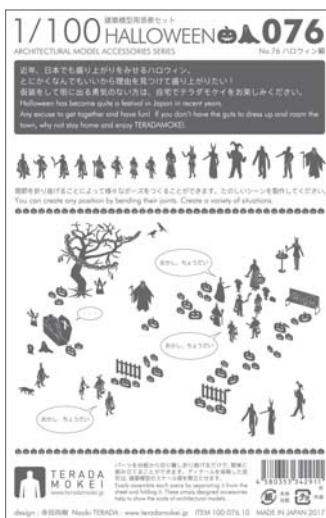

今年のハロウィンは1/100で！！

1/100 建築模型用添景セット No.76 ハロウィン編

ARCHITECTURAL MODEL ACCESSORIES SERIES No.76 Halloween

NEW RELEASE
2017.08.01 発売

photo : Kenji MASUNAGA

徹夜続きの設計事務所スタッフに朗報！！プレカットされたパーツを切り離すだけで組み立てることができる添景セットシリーズ第76弾、ハロウィン編です。近年、日本でも盛り上がりを見せるハロウィン。とにかくなんでもいいから理由を見つけて盛り上がりたいたい！
仮装をして街に出る自信のない方は、自宅でテラダモケイをお楽しみください。ディテールを省略したシンプルな造形は、汎用性に富み、スケール感を引き立たせます。

収録：かぼちゃ、こ우もり、お菓子、飾り付け、仮装の衣装など

Good news for design office staff who pull off all-nighters!! Halloween, the 76th installment of the pre-cut Architectural Model Series has arrived. Simply detach and assemble.
Halloween has become quite a festival in Japan in recent years. Any excuse to get together and have fun!
If you don't have the guts to dress up and roam the town, why not stay home and enjoy TERADAMOKEI.
The simple modeling which omits fine details is highly versatile and accentuates the sense of scale.

Included: Pumpkins, bats, treats, decorations, costumes, etc.

販売価格：1,500円+税

色：オレンジ×パープル×ダークグレー

Price : 1,500yen

Color : ORANGE×PURPLE×DARK GRAY

本体サイズ：148×103 mm

パッケージサイズ：170×110 mm

本体用紙：タント

Package size : 170×110 mm

Weight : 12grams

Main body : Tant

designed by NAOKI TERADA / TERADAMOKEI

www.teradamokei.jp

2017年7月3日 発行

お問い合わせ先 テラダモケイ / TERADAMOKEI mail: info@teradamokei.jp