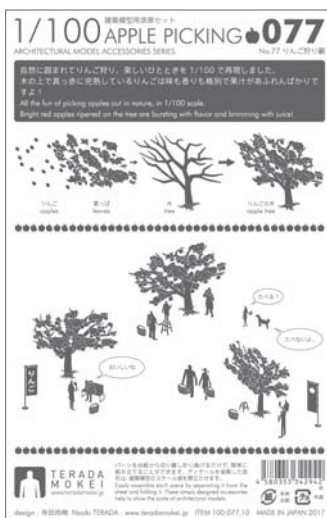

1/100で万有引力の法則を体感しよう。

1/100 建築模型用添景セット No.77 りんご狩り編

ARCHITECTURAL MODEL ACCESSORIES SERIES No.77 Apple Picking

NEW RELEASE
2017.09.01 発売

photo : Kenji MASUNAGA

徹夜続きの設計事務所スタッフに朗報！！プレカットされたパーツを切り離すだけで組み立てることができる添景シリーズ第77弾、りんご狩り編です。自然に囲まれてりんご狩り。楽しいひとときを1/100で再現しました。木の上で真っ赤に完熟しているりんごは味も香りも格別で果汁があふればかりですよ！
ディテールを省略したシンプルな造形は、汎用性に富み、スケール感を引き立たせます。

収録：りんごの木、りんご、脚立、バスケットなど

Good news for design office staff who pull off all-nighters!! Apple Picking, the 77th installment of the pre-cut Architectural Model Series has arrived. Simply detach and assemble.

Including: Apple trees, apples, ladders, baskets, etc.

販売価格：1,500円 + 税

色：レッド×ライトグリーン×ライトブラウン

Price : 1,500yen

Color : RED×LIGHT GREEN × LIGHT BROWN

本体サイズ：148×103 mm

パッケージサイズ：170×110 mm

本体用紙：タント

Package size : 170×110 mm

Weight : 12grams

Main body : Tant

designed by NAOKI TERADA / TERADAMOKEI

www.teradamokei.jp

2017年8月1日 発行

お問い合わせ先 テラダモケイ / TERADAMOKEI mail: info@teradamokei.jp