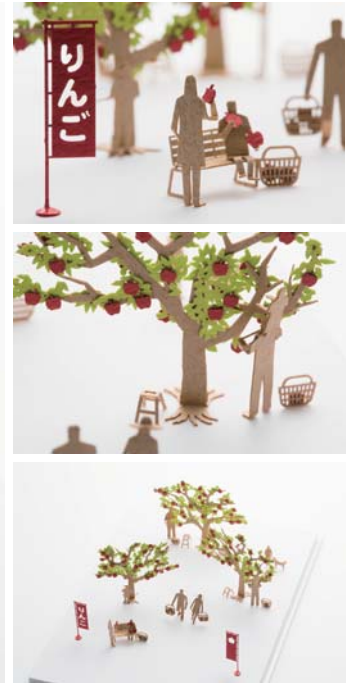

1/100で万有引力の法則を体感しよう。

1/100 建築模型用添景セット No.77 りんご狩り編

ARCHITECTURAL MODEL ACCESSORIES SERIES No.77 Apple Picking

NEW RELEASE
2017.09.01 発売

photo : Kenji MASUNAGA

徹夜続きの設計事務所スタッフに朗報！！プレカットされたパーツを切り離すだけで組み立てることができる添景シリーズ第77弾、りんご狩り編です。自然に囲まれてりんご狩り。楽しいひとときを1/100で再現しました。木の上で真っ赤に完熟しているりんごは味も香りも格別で果汁があふればかりですよ！
ディテールを省略したシンプルな造形は、汎用性に富み、スケール感を引き立たせます。

収録：りんごの木、りんご、脚立、バスケットなど

Good news for design office staff who pull off all-nighters!! Apple Picking, the 77th installment of the pre-cut Architectural Model Series has arrived. Simply detach and assemble.

All the fun of picking apples out in nature, in 1/100 scale.

Bright red apples ripened on the tree are bursting with flavor and brimming with juice!

The simple modeling which omits fine details is highly versatile and accentuates the sense of scale.

Including: Apple trees, apples, ladders, baskets, etc.

販売価格：1,500円 + 税

色：レッド×ライトグリーン×ライトブラウン

Price : 1,500yen

Color : RED×LIGHT GREEN × LIGHT BROWN

本体サイズ：148×103 mm

パッケージサイズ：170×110 mm

本体用紙：タント