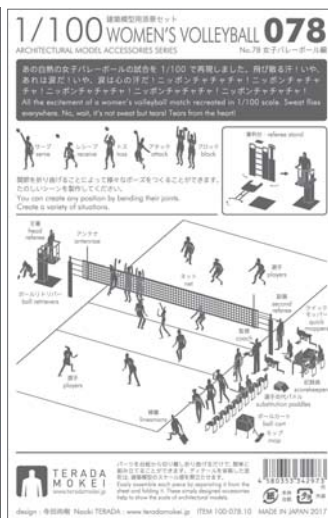

あの白熱の女子バレーボールの試合を 1/100 で再現しました。飛び散る汗! いや、あれは涙だ! いや、涙は心の汗だ! 日本チャチャチャ! ニッポンチャチャチャ! ニッポンチャチャチャ! ニッポンチャチャチャ! ニッポンチャチャチャ! ニッポンチャチャチャ! ニッポンチャチャチャ!

ディテールを省略したシンプルな造形は、汎用性に富み、スケール感を引き立たせます。

収録:女子バレーボール選手、監督、主審、副審、記録員、ボールリトリバー、クイックモッパー、ネット、アンテナ、審判台、ボール、ボールカゴ、モップ、椅子、選手交代パドルなど

Good news for design office staff who pull off all-nighters!! Women's Volleyball, the 78th installment of the pre-cut Architectural Model Series has arrived. Simply detach and assemble.

All the excitement of a women's volleyball match recreated in 1/100 scale. Sweat flies everywhere. No, wait, it's not sweat but tears! Tears from the heart! Go, Japan! Go, go go! Go, Japan! Go, go, go! Go, Japan! Go, go, go!

The simple modeling which omits fine details is highly versatile and accentuates the sense of scale.

Including: Women's volleyball players, coach, head referee, second referee, scorekeeper, ball retriever, quick mopper, net, antenna, referee stand, ball, ball cart, mop, chair, substitution paddle, etc.

販売価格 : 1,500 円 + 税

色 : 黒、白、赤

Price : 1,500yen

Color : BLACK,WHITE,RED

本体サイズ : 148×103 mm

パッケージサイズ : 170×110 mm

本体用紙 : タント

Package size : 170×110 mm