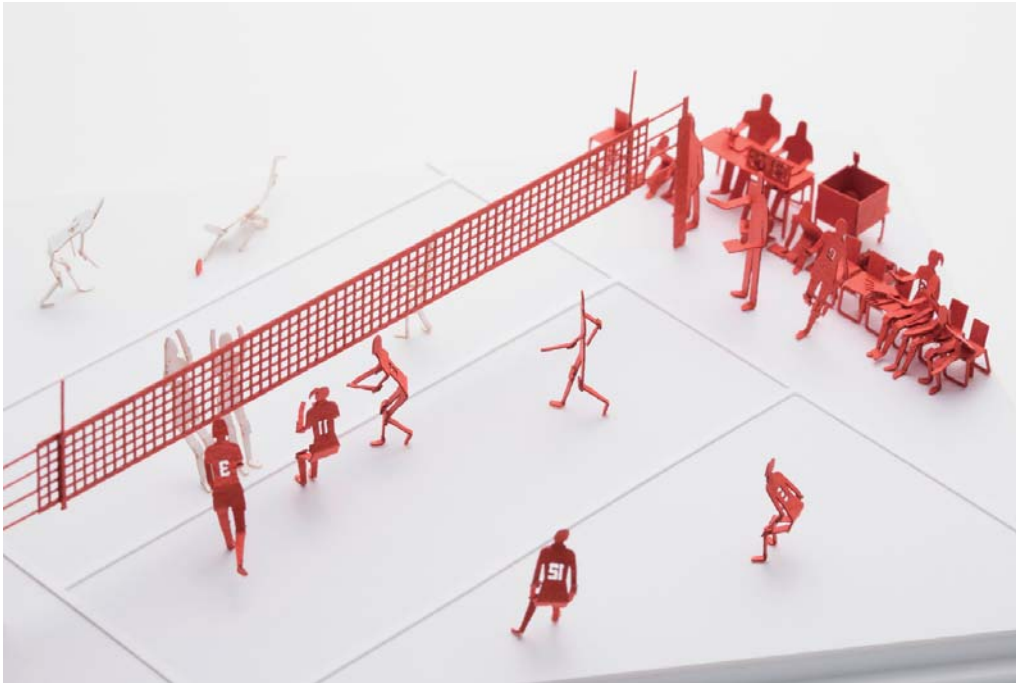

1/100でニッポンチャチャチャ。

1/100 建築模型用添景セット No.78 女子バレーボール編

ARCHITECTURAL MODEL ACCESSORIES SERIES No.78 Women's Volleyball

NEW RELEASE
2017.11.01 発売

photo : Kenji MASUNAGA

徹夜続きの設計事務所スタッフに朗報!! プレカットされたパーツを切り離すだけで組み立てることができる添景セットシリーズ第78弾、女子バレーボール編です。

あの白熱の女子バレーボールの試合を 1/100 で再現しました。飛び散る汗! いや、あれは涙だ! いや、涙は心の汗だ! 日本チャチャチャ! ニッポンチャチャチャ! ニッポンチャチャチャ! ニッポンチャチャチャ! ニッポンチャチャチャ! ニッポンチャチャチャ! ニッポンチャチャチャ!

ディテールを省略したシンプルな造形は、汎用性に富み、スケール感を引き立たせます。

収録:女子バレーボール選手、監督、主審、副審、記録員、ボールリトリバー、クイックモッパー、ネット、アンテナ、審判台、ボール、ボールカゴ、モップ、椅子、選手交代パドルなど

Good news for design office staff who pull off all-nighters!! Women's Volleyball, the 78th installment of the pre-cut Architectural Model Series has arrived. Simply detach and assemble.

All the excitement of a women's volleyball match recreated in 1/100 scale. Sweat flies everywhere. No, wait, it's not sweat but tears! Tears from the heart! Go, Japan! Go, go go! Go, Japan! Go, go, go! Go, Japan! Go, go, go!

The simple modeling which omits fine details is highly versatile and accentuates the sense of scale.

Including: Women's volleyball players, coach, head referee, second referee, scorekeeper, ball retriever, quick mopper, net, antenna, referee stand, ball, ball cart, mop, chair, substitution paddle, etc.