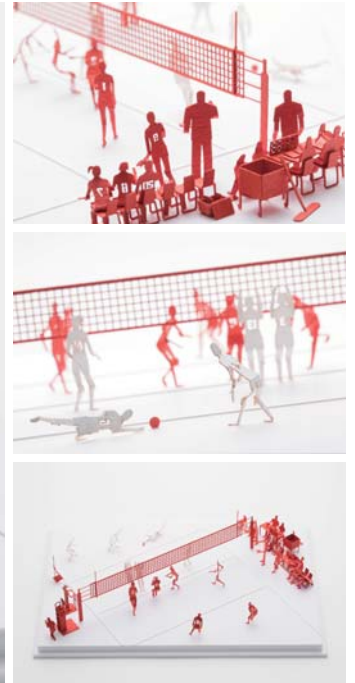

1/100でニッポンチャチャチャ。

1/100 建築模型用添景セット No.78 女子バレーボール編

ARCHITECTURAL MODEL ACCESSORIES SERIES No.78 Women's Volleyball

NEW RELEASE
2017.11.01 発売

photo : Kenji MASUNAGA

徹夜続きの設計事務所スタッフに朗報!! プレカットされたパーツを切り離すだけで組み立てることができる添景セットシリーズ第78弾、女子バレーボール編です。

あの白熱の女子バレーボールの試合を 1/100 で再現しました。飛び散る汗! いや、あれは涙だ! いや、涙は心の汗だ! 日本チャチャチャ! ニッポンチャチャチャ! ニッポンチャチャチャ! ニッポンチャチャチャ! ニッポンチャチャチャ! ニッポンチャチャチャ! ニッポンチャチャチャ!

ディテールを省略したシンプルな造形は、汎用性に富み、スケール感を引き立たせます。

収録:女子バレーボール選手、監督、主審、副審、記録員、ボールリトリバー、クイックモッパー、ネット、アンテナ、審判台、ボール、ボールカゴ、モップ、椅子、選手交代パドルなど

Good news for design office staff who pull off all-nighters!! Women's Volleyball, the 78th installment of the pre-cut Architectural Model Series has arrived. Simply detach and assemble.

All the excitement of a women's volleyball match recreated in 1/100 scale. Sweat flies everywhere. No, wait, it's not sweat but tears! Tears from the heart! Go, Japan! Go, go go! Go, Japan! Go, go, go! Go, Japan! Go, go, go!

The simple modeling which omits fine details is highly versatile and accentuates the sense of scale.

Including: Women's volleyball players, coach, head referee, second referee, scorekeeper, ball retriever, quick mopper, net, antenna, referee stand, ball, ball cart, mop, chair, substitution paddle, etc.