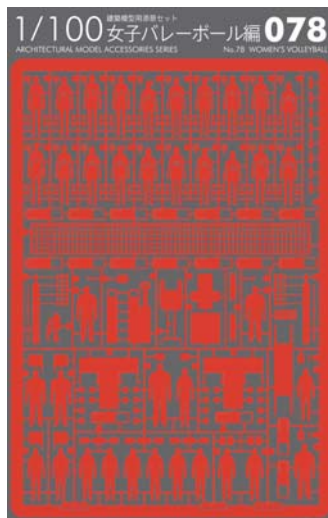

1/100でニッポンチャチャチャ。

1/100 建築模型用添景セット No.78 女子バレーボール編

ARCHITECTURAL MODEL ACCESSORIES SERIES No.78 Women's Volleyball

NEW RELEASE
2017.11.01 発売

photo : Kenji MASUNAGA

徹夜続きの設計事務所スタッフに朗報!! プレカットされたパーツを切り離すだけで組み立てることができる添景セットシリーズ第78弾、女子バレーボール編です。

あの白熱の女子バレーボールの試合を 1/100 で再現しました。飛び散る汗! いや、あれは涙だ! いや、涙は心の汗だ! 日本チャチャチャ! ニッポンチャチャチャ! ニッポンチャチャチャ! ニッポンチャチャチャ! ニッポンチャチャチャ! ニッポンチャチャチャ! ニッポンチャチャチャ!

ディテールを省略したシンプルな造形は、汎用性に富み、スケール感を引き立たせます。

収録:女子バレーボール選手、監督、主審、副審、記録員、ボールリトリバー、クイックモッパー、ネット、アンテナ、審判台、ボール、ボールカゴ、モップ、椅子、選手交代パドルなど

Good news for design office staff who pull off all-nighters!! Women's Volleyball, the 78th installment of the pre-cut Architectural Model Series has arrived. Simply detach and assemble.

All the excitement of a women's volleyball match recreated in 1/100 scale. Sweat flies everywhere. No, wait, it's not sweat but tears! Tears from the heart! Go, Japan! Go, go go! Go, Japan! Go, go, go! Go, Japan! Go, go, go!

販売価格 : 1,500 円 + 税

色 : 黒、白、赤

Price : 1,500yen

Color : BLACK,WHITE,RED

本体サイズ : 148×103 mm

パッケージサイズ : 170×110 mm

本体用紙 : タント

Package size : 170×110 mm