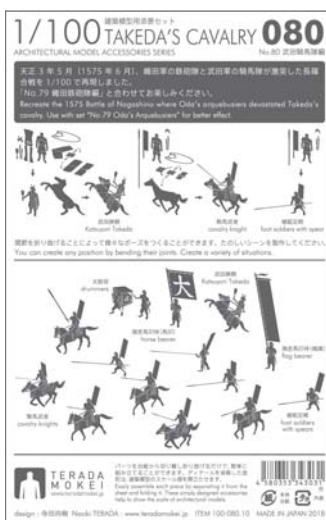

販売価格：1,500円 + 税

色：黒、白、レッド

Price : 1,500yen

Color : BLACK,WHITE,RED

本体サイズ：148×103mm
パッケージサイズ：170×110mm
本体用紙：タント
Package size : 170×110mm
Weight : 12grams
Main body : Tant

designed by NAOKI TERADA / TERADAMOKEI
www.teradamokei.jp

2018年1月11日 発行

お問い合わせ先 テラダモケイ / TERADAMOKEI mail: info@teradamokei.jp