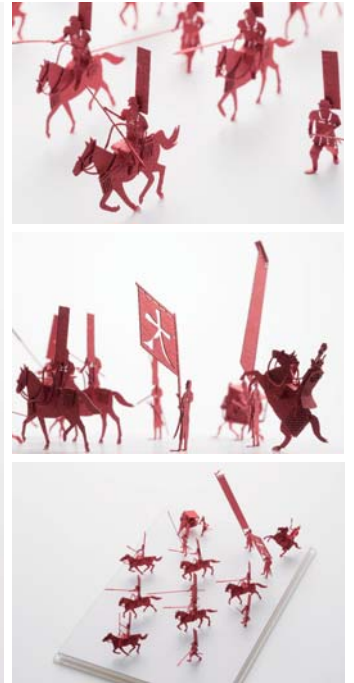

駆け抜ける武田騎馬軍団を1/100で再現！

# 1/100 建築模型用添景セット No.80 武田騎馬隊編

ARCHITECTURAL MODEL ACCESSORIES SERIES No.80 Takeda's Cavalry

NEW RELEASE  
2018.02.01 発売

photo : Kenji MASUNAGA

徹夜続きの設計事務所スタッフに朗報！！プレカットされたパーツを切り離すだけで組み立てることができる添景セットシリーズ第80弾、武田騎馬隊編です。  
天正3年5月（1575年6月）、織田軍の鉄砲隊と武田軍の騎馬隊が激突した長篠合戦を1/100で再現しました。「No.79 織田鉄砲隊編」と合わせてお楽しみください。  
ディテールを省略したシンプルな造形は、汎用性に富み、スケール感を引き立たせます。

収録：武田勝頼、騎馬武者、槍組足軽、旗差馬印持、太鼓役など

Good news for design office staff who pull off all-nighters!! Takeda's Cavalry, the 80th installment of the pre-cut Architectural Model Series has arrived. Simply detach and assemble.

Recreate the 1575 Battle of Nagashino where Oda's arquebusiers devastated Takeda's cavalry. Use with set "No.79 Oda's Arquebusiers" for better effect.

The simple modeling which omits fine details is highly versatile and accentuates the sense of scale.