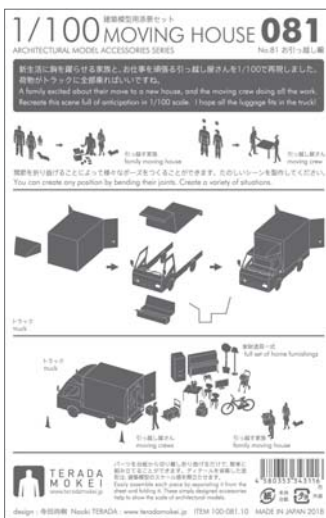

# 1/100 建築模型用添景セット No.81 お引っ越し編

ARCHITECTURAL MODEL ACCESSORIES SERIES No.81 Moving House

NEW RELEASE  
2018.04.01 発売

photo : Kenji MASUNAGA

徹夜続きの設計事務所スタッフに朗報!! プレカットされたパーツを切り離すだけで組み立てることができる添景セットシリーズ第81弾、お引っ越し編です。  
新生活に胸を躍らせる家族と、お仕事を頑張る引っ越し屋さんを1/100で再現しました。荷物がトラックに全部乗ればいいですね。  
ディテールを省略したシンプルな造形は、汎用性に富み、スケール感を引き立たせます。

収録：引っ越し家族、引っ越し屋さん、トラック、家財道具一式、自転車など

Good news for design office staff who pull off all-nighters!! Moving House, the 81st installment of the pre-cut Architectural Model Series has arrived. Simply detach and assemble.

Included: Family moving house, moving crew, truck, full set of home furnishings, bicycle, etc.

販売価格：1,500円 + 税

色：黒、白、ライトグリーン

Price : 1,500yen

Color : BLACK,WHITE,LIGHT GREEN

本体サイズ：148×103 mm

パッケージサイズ：170×110 mm