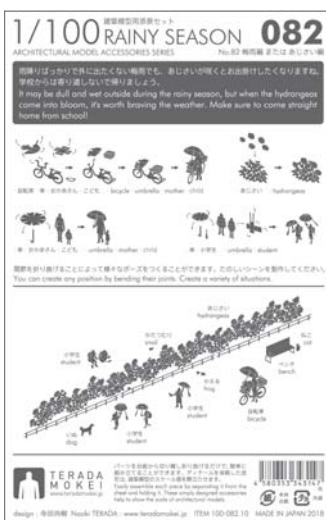

名前を「あじさい編」にするかどうか悩みました。

1/100 建築模型用添景セット No.82 梅雨編 または あじさい編

ARCHITECTURAL MODEL ACCESSORIES SERIES No.82 Rainy Season

NEW RELEASE
2018.06.01 発売

photo : Kenji MASUNAGA

徹夜続きの設計事務所スタッフに朗報！！プレカットされたパーツを切り離すだけで組み立てることができる添景セットシリーズ第82弾、梅雨編です。

雨降りばかりで外に出たくない梅雨でも、あじさいが咲くとお出掛けしたくなりますね。学校からは寄り道しないで帰りましょう。

ディテールを省略したシンプルな造形は、汎用性に富み、スケール感を引き立たせます。

収録：あじさい、傘、小学生、おかあさんとこども、自転車、ベンチ、かたつむり、かえるなど

Good news for design office staff who pull off all-nighters!! Rainy Season, the 82nd installment of the pre-cut Architectural Model Series has arrived. Simply detach and assemble.

It may be dull and wet outside during the rainy season, but when the hydrangeas come into bloom, it's worth braving the weather. Make sure to come straight home from school!

The simple modeling which omits fine details is highly versatile and accentuates the sense of scale.

Included: Hydrangeas, umbrellas, students, mother and child, bicycle, bench, snails, frogs, etc.

販売価格：1,500円 + 税

色：ライトパープル × ライトグリーン

Price : 1,500yen

Color : LIGHT PURPLE × LIGHT GREEN

本体サイズ：148×103 mm

パッケージサイズ：170×110 mm