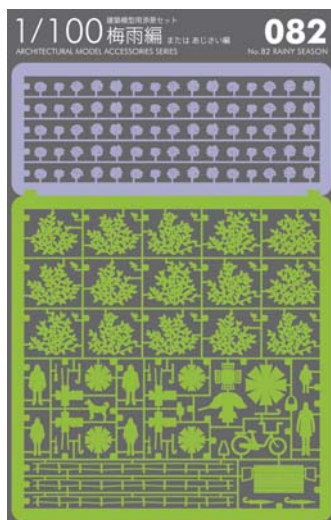

雨降りばかりで外に出たくない梅雨でも、あじさいが咲くとお出掛けしたくなりますね。学校からは寄り道しないで帰りましょう。

ディテールを省略したシンプルな造形は、汎用性に富み、スケール感を引き立たせます。

収録：あじさい、傘、小学生、おかあさんとこども、自転車、ベンチ、かたつむり、かえるなど

Good news for design office staff who pull off all-nighters!! Rainy Season, the 82nd installment of the pre-cut Architectural Model Series has arrived. Simply detach and assemble.

It may be dull and wet outside during the rainy season, but when the hydrangeas come into bloom, it's worth braving the weather. Make sure to come straight home from school!

The simple modeling which omits fine details is highly versatile and accentuates the sense of scale.

Included: Hydrangeas, umbrellas, students, mother and child, bicycle, bench, snails, frogs, etc.

販売価格：1,500円 + 税

色：ライトパープル × ライトグリーン

Price : 1,500yen

Color : LIGHT PURPLE × LIGHT GREEN

本体サイズ：148×103 mm

パッケージサイズ：170×110 mm