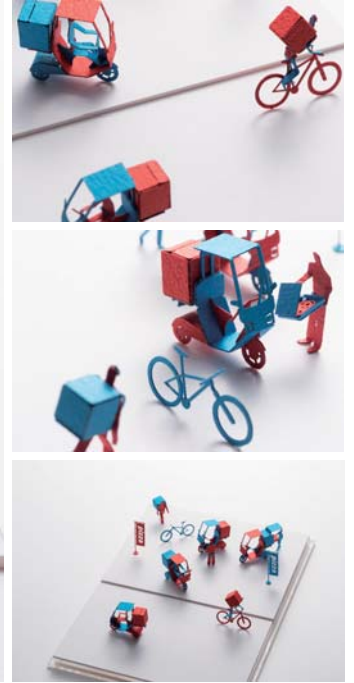

2枚買うと3枚目はタダです。というわけではありません。

1/100 宅配ピザ屋さん編

ARCHITECTURAL MODEL ACCESSORIES SERIES No.84 Pizza Delivery

建築模型用添景セット No.84

NEW RELEASE
2018.11.01 発売

photo : Kenji MASUNAGA

徹夜続きの設計事務所スタッフに朗報！！プレカットされたパーツを切り離すだけで組み立てることができる添景シリーズ第84弾、宅配ピザ屋さん編です。デリバリー専用のバイクやピザボックス、そして元気に立ち働くアルバイトのおにいさんやおねえさんを1/100スケールでモデル化しました。できたてのピザをお楽しみください。

ディテールを省略したシンプルな造形は、汎用性に富み、スケール感を引き立たせます。

収録：デリバリー専用バイク、自転車、アルバイトのおにいさん・おねえさん、ノボリ、ピザボックス、ピザなど

Good news for design office staff who pull off all-nighters!! Pizza Delivery, the 84th installment of the pre-cut Architectural Model Series has arrived. Simply detach and assemble.

Delivery bikes, pizza boxes, and young workers full of enthusiasm ... all this and more recreated in 1/100 scale. Enjoy your pizza while it's hot!

The simple modeling which omits fine details is highly versatile and accentuates the sense of scale.

パッケージサイズ：170×110mm

本体用紙：タント

Package size : 170×110mm

Weight : 12grams

Main body : Tant

designed by NAOKI TERADA / TERADAMOKEI

www.teradamokei.jp

2018年10月1日 発行