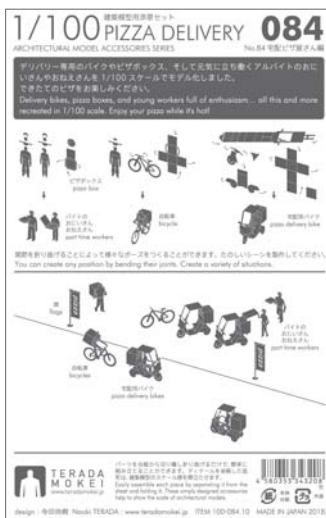

ディテールを省略したシンプルな造形は、汎用性に富み、スケール感を引き立たせます。

収録：デリバリー専用バイク、自転車、アルバイトのおにいさん・おねえさん、ノボリ、ピザボックス、ピザなど

Good news for design office staff who pull off all-nighters!! Pizza Delivery, the 84th installment of the pre-cut Architectural Model Series has arrived. Simply detach and assemble.

Delivery bikes, pizza boxes, and young workers full of enthusiasm ... all this and more recreated in 1/100 scale. Enjoy your pizza while it's hot!

The simple modeling which omits fine details is highly versatile and accentuates the sense of scale.

Included: Pizza delivery bikes, bicycles, part time workers (male and female), flags, pizza boxes, pizzas, etc.

販売価格：1,500円 + 税

色：黒、白、ブルー × レッド

Price : 1,500yen

Color : BLACK,WHITE,BLUE×RED

本体サイズ：148×103mm

パッケージサイズ：170×110mm

本体用紙：タント

Package size : 170×110mm

Weight : 12grams

Main body : Tant

designed by NAOKI TERADA / TERADAMOKEI

www.teradamokei.jp

2018年10月1日 発行