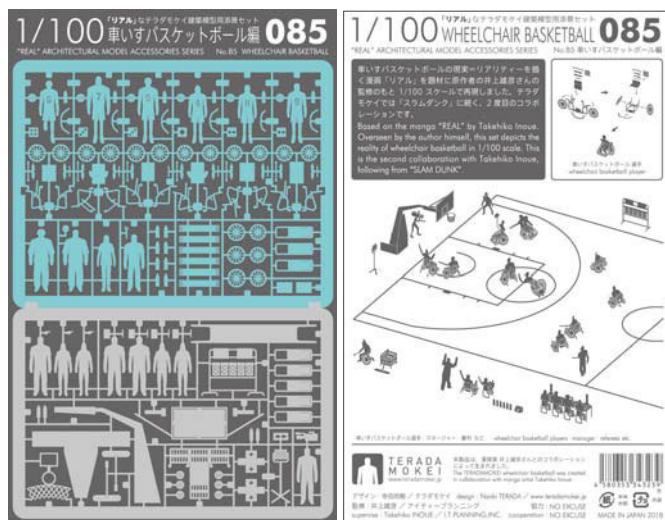

車いすバスケットボールの現実＝リアリティーを描く漫画「リアル」を題材に作者の井上雄彦さんの監修のもと1/100スケールで再現しました。テラダモケイでは「スラムダンク」に続く、2度目のコラボレーションです。

ディテールを省略したシンプルな造形は、汎用性に富み、スケール感を引き立たせます。

収録：車いすバスケットボール選手、マネージャー、ゴール、審判など

監修：井上雄彦／アイティープランニング 協力：NO EXCUSE

Good news for design office staff who pull off all-nighters!! Wheelchair Basketball, the 85th installment of the pre-cut Architectural Model Series has arrived. Simply detach and assemble.

Based on the manga "REAL" by Takehiko Inoue. Overseen by the author himself, this set depicts the reality of wheelchair basketball in 1/100 scale. This is the second collaboration with Takehiko Inoue, following from "SLAM DUNK".

販売価格：2,200円（税込）

色：黒、白、ライトブルー×グレー

Price : 2,200yen (tax included)

Color : BLACK,WHITE,  
LIGHT BLUE×GRAY

本体サイズ：148×103 mm

パッケージサイズ：170×110 mm

本体用紙：タント

Package size : 170×110 mm