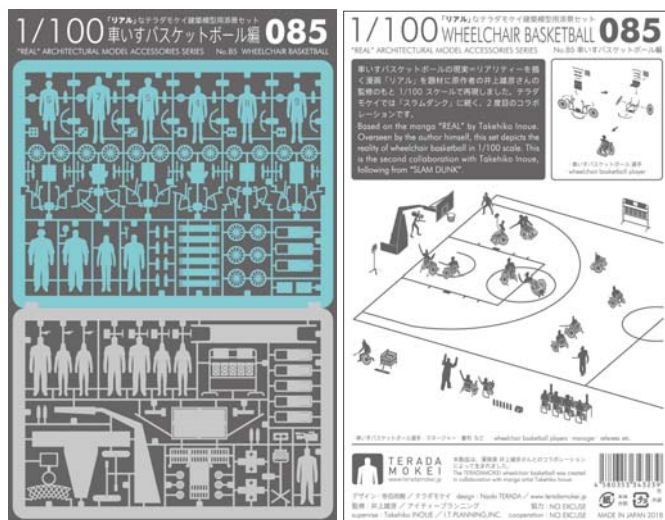

車いすバスケットボールの現実＝リアリティーを描く漫画「リアル」を題材に作者の井上雄彦さんの監修のもと1/100スケールで再現しました。テラダモケイでは「スラムダンク」に続く、2度目のコラボレーションです。

ディテールを省略したシンプルな造形は、汎用性に富み、スケール感を引き立たせます。

収録：車いすバスケットボール選手、マネージャー、ゴール、審判など

監修：井上雄彦／アイティープランニング 協力：NO EXCUSE

Good news for design office staff who pull off all-nighters!! Wheelchair Basketball, the 85th installment of the pre-cut Architectural Model Series has arrived. Simply detach and assemble.

Based on the manga "REAL" by Takehiko Inoue. Overseen by the author himself, this set depicts the reality of wheelchair basketball in 1/100 scale. This is the second collaboration with Takehiko Inoue, following from "SLAM DUNK".

販売価格：1,500円＋税

色：黒、白、ライトブルー×グレー

Price : 1,500yen

Color : BLACK,WHITE,
LIGHT BLUE×GRAY

本体サイズ：148×103mm

パッケージサイズ：170×110mm

本体用紙：タント

Package size : 170×110mm

Weight : 12grams

Main body : Tant

designed by NAOKI TERADA / TERADAMOKEI

www.teradamokei.jp

2018年11月16日 発行

お問い合わせ先 テラダモケイ / TERADAMOKEI mail: info@teradamokei.jp

TERADA
MOKEI
www.teradamokei.jp