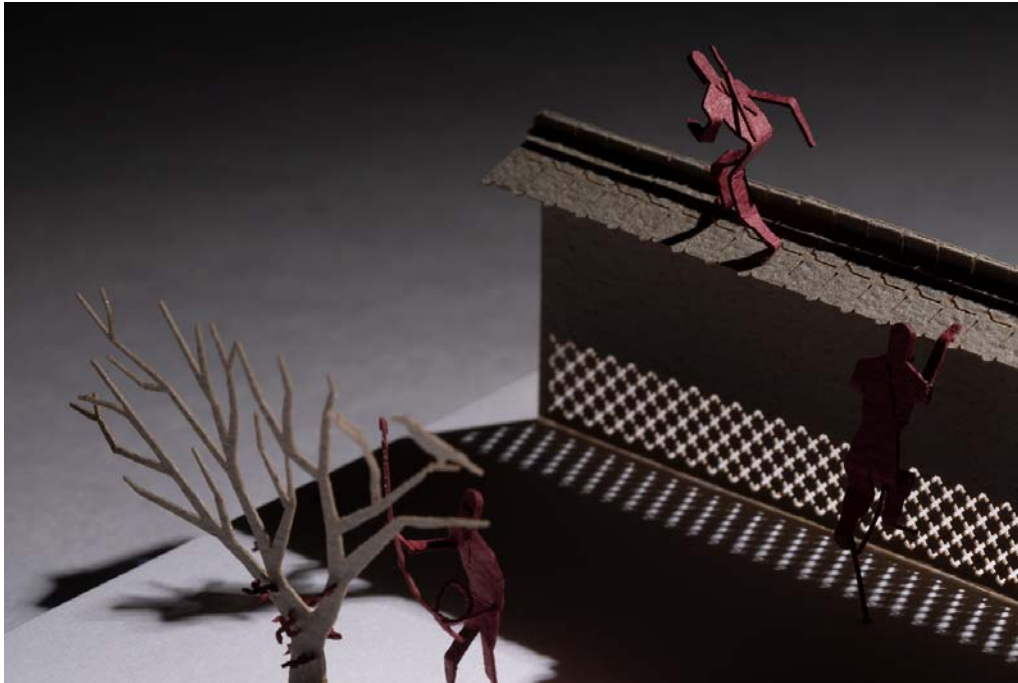

# 1/100 建築模型用添景セット No.89 忍者編

ARCHITECTURAL MODEL ACCESSORIES SERIES No.89 Ninja

NEW RELEASE  
2019.12.01 発売

photo : Kenji MASUNAGA

徹夜続きの設計事務所スタッフに朗報！！プレカットされたパーツを切り離すだけで組み立てることができる添景セットシリーズ第89弾、忍者編です。本来ならば決して表に出ることのない忍者の活躍。伊賀・甲賀に伝わる忍術書『万川集海』には「音もなく、臭いもなく、知名もなく、勇名もなき、その功天地造化の如し」とあります。そんな忍者の姿を1/100で再現しました。ディテールを省略したシンプルな造形は、汎用性に富み、スケール感を引き立たせます。

収録：忍者、手裏剣、撒菱、鎖鎌、水蜘蛛、その他忍者道具一式

Good news for design office staff who pull off all-nighters!! Ninja, the 89th installment of the pre-cut Architectural Model Series has arrived. Simply detach and assemble. A good ninja is neither seen nor heard. 'Mansenshukai', the book of Ninjas, stipulates a ninja should have 'no sound, no smell, no notoriety, no fame, yet achieve all in heaven and earth'. These elusive ninja have been recreated in 1/100 scale. The simple modeling which omits fine details is highly versatile and accentuates the sense of scale.