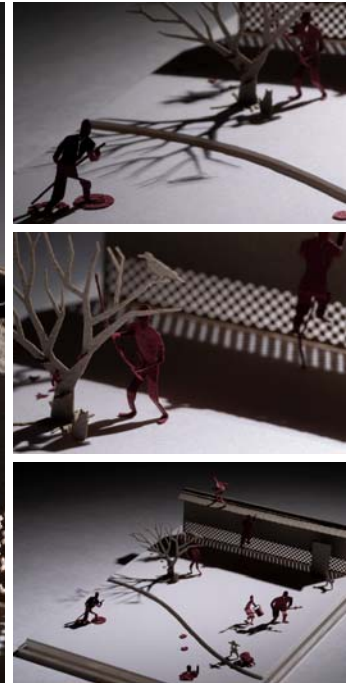

リクエストが多かった「忍者」がついに登場！

# 1/100 建築模型用添景セット No.89 忍者編

ARCHITECTURAL MODEL ACCESSORIES SERIES No.89 Ninja

NEW RELEASE  
2019.12.01 発売

photo : Kenji MASUNAGA

徹夜続きの設計事務所スタッフに朗報！！プレカットされたパーツを切り離すだけで組み立てることができる添景セットシリーズ第89弾、忍者編です。本来ならば決して表に出ることのない忍者の活躍。伊賀・甲賀に伝わる忍術書『万川集海』には「音もなく、臭いもなく、知名もなく、勇名もなき、その功天地造化の如し」とあります。そんな忍者の姿を1/100で再現しました。ディテールを省略したシンプルな造形は、汎用性に富み、スケール感を引き立たせます。

収録：忍者、手裏剣、撒菱、鎖鎌、水蜘蛛、その他忍者道具一式

Good news for design office staff who pull off all-nighters!! Ninja, the 89th installment of the pre-cut Architectural Model Series has arrived. Simply detach and assemble. A good ninja is neither seen nor heard. 'Mansenshukai', the book of Ninjas, stipulates a ninja should have 'no sound, no smell, no notoriety, no fame, yet achieve all in heaven and earth'. These elusive ninja have been recreated in 1/100 scale. The simple modeling which omits fine details is highly versatile and accentuates the sense of scale.