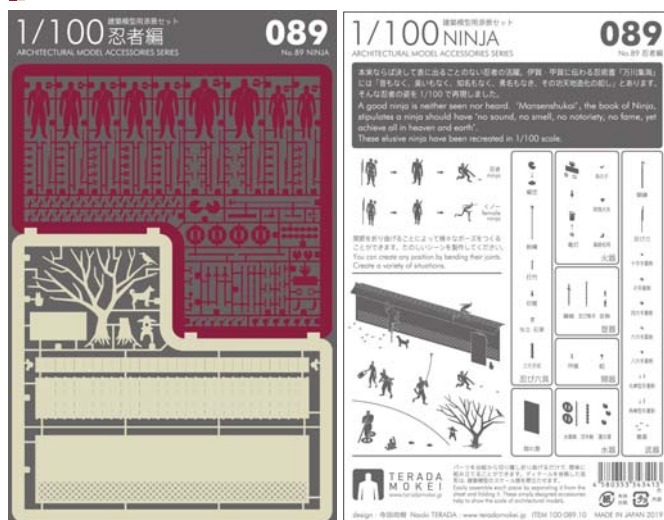

販売価格：1,500円 + 税
色：エンジ × ライトグレー

Price : 1,500yen
Color : DARK RED × LIGHT GRAY

本体サイズ：148×103 mm
パッケージサイズ：170×110 mm
本体用紙：タント

Package size : 170×110 mm
Weight : 12grams
Main body : Tant

JAN : 4580353343413
品番 : TRD-19-089-CO

designed by NAOKI TERADA / TERADAMOKEI
www.teradamokei.jp