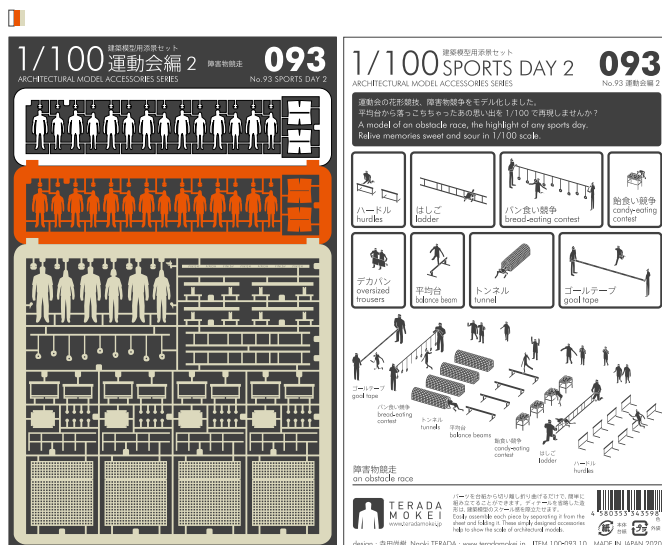

運動会の臨場感を 1/100 で追体験！

1/100 建築模型用添景セット No.93

運動会編 2

ARCHITECTURAL MODEL ACCESSORIES SERIES No.93 Sports day 2

NEW RELEASE
2020.09.01 発売

photo : Kenji MASUNAGA

徹夜続きの設計事務所スタッフに朗報！！プレカットされたパーツを切り離すだけで組み立てることができる添景セットシリーズ第93弾、運動会編2です。運動会の花形競技、障害物競争をモデル化しました。平均台から落っこちちゃったあの思い出を1/100で再現しませんか？

収録:生徒、先生、デカパン、平均台、はしご、パン、パン食い競争ロープ、ハードル、トンネル、飴、飴食い競争テーブル、ゴールテープ、スターターピストル、ホイッスル、など

Good news for design office staff who pull off all-nighters!! Sports Day Part 2, the 93rd installment of the pre-cut Architectural Model Series has arrived. Simply detach and assemble.

A model of an obstacle race, the highlight of any sports day. Relive memories sweet and sour in 1/100 scale.

The simple modeling which omits fine details is highly versatile and accentuates the sense of scale.

販売価格：1,500円 + 税
色：白 × 赤 × ライトグレー

Price : 1,500yen
Color : WHITE × RED × LIGHT GRAY

本体サイズ：148×103 mm
パッケージサイズ：170×110 mm
本体用紙：タント

Package size : 170×110 mm
Weight : 12grams
Main body : Tant

JAN : 4580353343598
品番 : TRD-20-093-CO