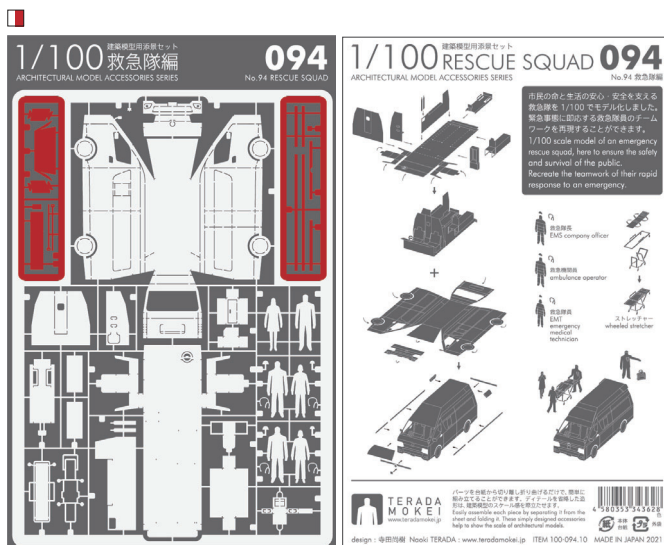

1/100 建築模型用添景セット No.94 救急隊編

ARCHITECTURAL MODEL ACCESSORIES SERIES No.94 Rescue Squad

NEW RELEASE
2021.06.01 発売

photo : Kenji MASUNAGA

徹夜続きの設計事務所スタッフに朗報!! プレカットされたパーツを切り離すだけで組み立てることができる添景セットシリーズ第94弾、救急隊編です。市民の命と生活の安心・安全を支える救急隊を1/100でモデル化しました。緊急事態に即応する救急隊員のチームワークを再現することができます。ディテールを省略したシンプルな造形は、汎用性に富み、スケール感を引き立たせます。

収録：救急車、救急隊（救急隊長、救急機関員、救急隊員）患者、ストレッチャーなど

Good news for design office staff who pull off all-nighters!! Rescue Squad, the 94th installment of the pre-cut Architectural Model Series has arrived. Simply detach and assemble. 1/100 scale model of an emergency rescue squad, here to ensure the safety and survival of the public. Recreate the teamwork of their rapid response to an emergency. The simple modeling which omits fine details is highly versatile and accentuates the sense of scale.

Included: Ambulance, ambulance crew (EMS company officer, ambulance operator, EMT : emergency medical technician), patients, wheeled stretcher, etc.

販売価格：1,650円（税込）
色：レッド×ライトグレー

Price : 1,650yen (tax included)
Color : RED×LIGHT GRAY

本体サイズ：148×103 mm
パッケージサイズ：170×110 mm
本体用紙：タント

Package size : 170×110 mm
Weight : 12grams
Main body : Tant

JAN : 4580353343628
品番 : TRD-21-094-CO

designed by NAOKI TERADA / TERADAMOKEI
www.teradamokei.jp