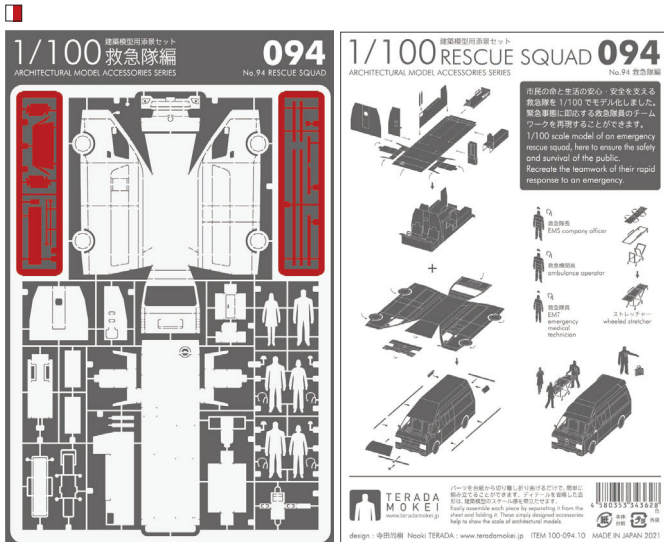

# 1/100 建築模型用添景セット No.94 救急隊編

ARCHITECTURAL MODEL ACCESSORIES SERIES No.94 Rescue Squad

NEW RELEASE  
2021.06.01 発売

photo : Kenji MASUNAGA

徹夜続きの設計事務所スタッフに朗報!! プレカットされたパーツを切り離すだけで組み立てることができる添景セットシリーズ第94弾、救急隊編です。市民の命と生活の安心・安全を支える救急隊を1/100でモデル化しました。緊急事態に即応する救急隊員のチームワークを再現することができます。ディテールを省略したシンプルな造形は、汎用性に富み、スケール感を引き立たせます。

Good news for design office staff who pull off all-nighters!! Rescue Squad, the 94th installment of the pre-cut Architectural Model Series has arrived. Simply detach and assemble. 1/100 scale model of an emergency rescue squad, here to ensure the safety and survival of the public. Recreate the teamwork of their rapid response to an emergency. The simple modeling which omits fine details is highly versatile and accentuates the sense of scale.

収録：救急車、救急隊（救急隊長、救急機関員、救急隊員）患者、ストレッチャーなど

Included: Ambulance, ambulance crew (EMS company officer, ambulance operator, EMT : emergency medical technician), patients, wheeled stretcher, etc.

販売価格：2,200円（税込）  
色：レッド×ライトグレー

Price : 2,200yen (tax included)  
Color : RED×LIGHT GRAY

本体サイズ：148×103 mm  
パッケージサイズ：170×110 mm  
本体用紙：タント

Package size : 170×110 mm  
Weight : 12grams  
Main body : Tant

JAN : 4580353343628  
品番 : TRD-21-094-CO