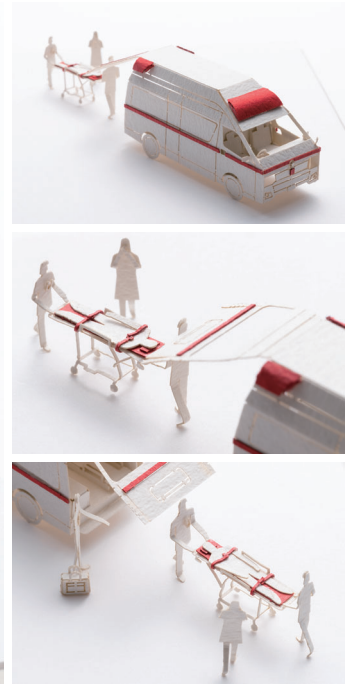

1/100 建築模型用添景セット No.94 救急隊編

ARCHITECTURAL MODEL ACCESSORIES SERIES No.94 Rescue Squad

NEW RELEASE
2021.06.01 発売

photo : Kenji MASUNAGA

徹夜続きの設計事務所スタッフに朗報!! プレカットされたパーツを切り離すだけで組み立てることができる添景セットシリーズ第94弾、救急隊編です。市民の命と生活の安心・安全を支える救急隊を1/100でモデル化しました。緊急事態に即応する救急隊員のチームワークを再現することができます。ディテールを省略したシンプルな造形は、汎用性に富み、スケール感を引き立たせます。

収録：救急車、救急隊（救急隊長、救急機関員、救急隊員）患者、ストレッチャーなど

Good news for design office staff who pull off all-nighters!! Rescue Squad, the 94th installment of the pre-cut Architectural Model Series has arrived. Simply detach and assemble. 1/100 scale model of an emergency rescue squad, here to ensure the safety and survival of the public. Recreate the teamwork of their rapid response to an emergency. The simple modeling which omits fine details is highly versatile and accentuates the sense of scale.

Included: Ambulance, ambulance crew (EMS company officer, ambulance operator, EMT : emergency medical technician), patients, wheeled stretcher, etc.

販売価格：1,650円（税込）
色：レッド×ライトグレー

Price : 1,650yen (tax included)
Color : RED×LIGHT GRAY

本体サイズ：148×103 mm
パッケージサイズ：170×110 mm
本体用紙：タント

Package size : 170×110 mm
Weight : 12grams
Main body : Tant

JAN : 4580353343628
品番 : TRD-21-094-CO

designed by NAOKI TERADA / TERADAMOKEI
www.teradamokei.jp