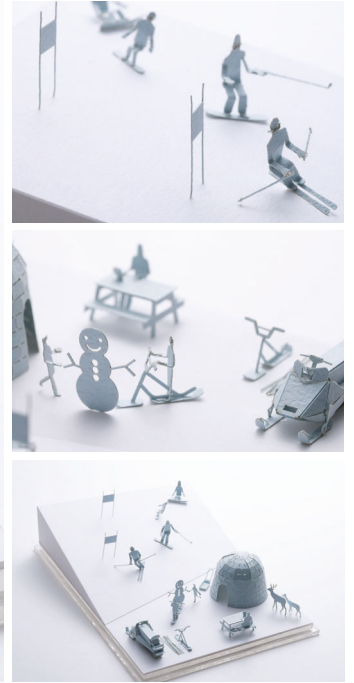

滑走禁止エリアには立ち入らないでください

1/100 建築模型用添景セット No.95 スキー・スノーボード編

ARCHITECTURAL MODEL ACCESSORIES SERIES No.95 Ski & Snowboard

NEW RELEASE
2021.12.01 発売

photo : Kenji MASUNAGA

徹夜続きの設計事務所スタッフに朗報！！プレカットされたパーツを切り離すだけで組み立てることができる添景セットシリーズ第95弾、スキー・スノーボード編です。ウィンターレジャーと言えば、スキー・スノーボード。楽しいゲレンデのアクティビティーを1/100で再現することができます。あなたも模型でシュプールを描いてみませんか？

ディテールを省略したシンプルな造形は、汎用性に富み、スケール感を引き立たせます。

収録：スキーヤー、ボーダー、スノーモービル、ポール、フラッグ、スノースクート、そり、自撮り棒、かまくら、雪だるま、野生動物 など

Good news for design office staff who pull off all-nighters!! Ski & Snowboard, the 95th installment of the pre-cut Architectural Model Series has arrived. Simply detach and assemble.

Enjoy the popular winter pastimes snowboarding and skiing, along with other fun activities on the slopes in 1/100 scale.

The simple modeling which omits fine details is highly versatile and accentuates the sense of scale.