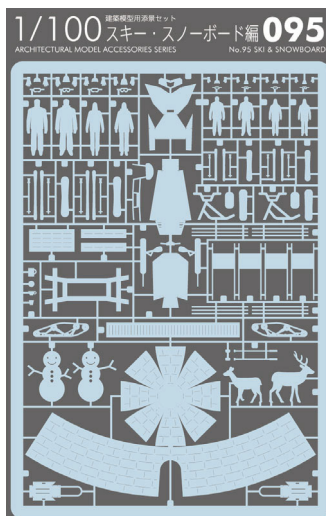

販売価格：2,200円（税込）
色：ライトブルー

Price : 2,200yen (tax included)
Color : LIGHT BLUE

本体サイズ：148×103 mm
パッケージサイズ：170×110 mm
本体用紙：タント

Package size : 170×110 mm
Weight : 12grams
Main body : Tant

JAN : 4580353343659
品番 : TRD-21-095-CO

designed by NAOKI TERADA / TERADAMOKEI
www.teradamokei.jp