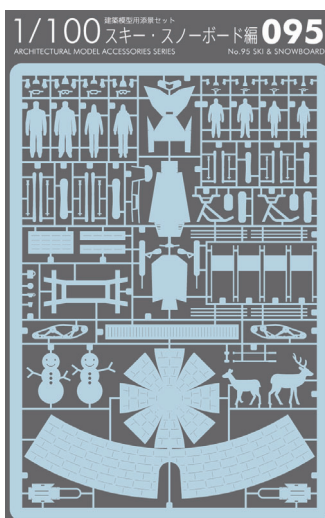

販売価格：1,650円（税込）
色：ライトブルー

Price : 1,650yen (tax included)
Color : LIGHT BLUE

本体サイズ：148×103 mm
パッケージサイズ：170×110 mm
本体用紙：タント

Package size : 170×110 mm
Weight : 12grams
Main body : Tant

JAN : 4580353343659 (色)
品番 : TRD-21-095-CO (色)

designed by NAOKI TERADA / TERADAMOKEI
www.teradamokei.jp