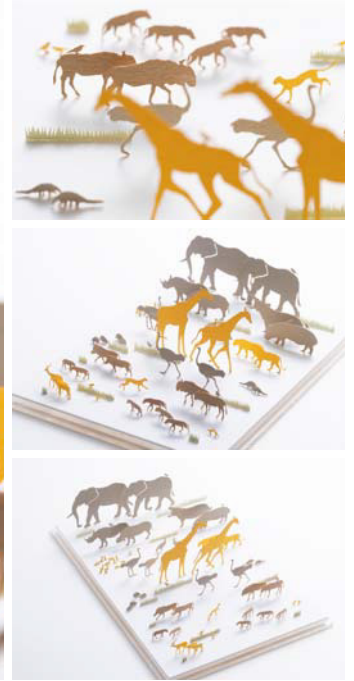

ハクナ・マタタ 心配ないさー！

1/100 建築模型用添景セット No.97

サバンナ編

ARCHITECTURAL MODEL ACCESSORIES SERIES No.97 Savannah

NEW RELEASE
2022.10.01 発売

photo : Kenji MASUNAGA

徹夜続きの設計事務所スタッフに朗報！！プレカットされたパーツを切り離すだけで組み立てることができる添景セットシリーズ第97弾、サバンナ編です。アフリカの大地に沈む夕日をバックに浮かび上がるキリンのシルエット。そんなサバンナの情景を1/100で再現することができます。雄大なアフリカの自然を模型作りで体感しませんか？ディテールを省略したシンプルな造形は、汎用性に富み、スケール感を引き立たせます。

収録：アフリカゾウ、カバ、クロサイ、アフリカタテガミヤマアラシ、サバンナセンザンコウ、キリン、ブチハイエナ、ライオン、チーター、インパラ、イボイノシシ、オグロヌー、ミミヒダハゲワシ、ダチョウ、ミーアキャット、アカハシウシツツキなど

Good news for design office staff who pull off all-nighters!! Savannah, the 97th installment of the pre-cut Architectural Model Series has arrived. Simply detach and assemble. Imagine the sight of a giraffe roaming the savannah, silhouetted against the setting sun. Now recreate that savanna scene in 1/100 scale. Enjoy the gigantic scale of African nature in the comfort of your own living room. The simple modeling which omits fine details is highly versatile and accentuates the sense of scale.

Included: African elephants, hippopotamuses, black rhinoceroses, African porcupines, ground pangolins, giraffes, spotted hyenas, lions, cheetah, impalas, warthogs, blue wildebeests, lappet-faced vultures, ostriches, meerkats, red-billed oxpeckers, etc.