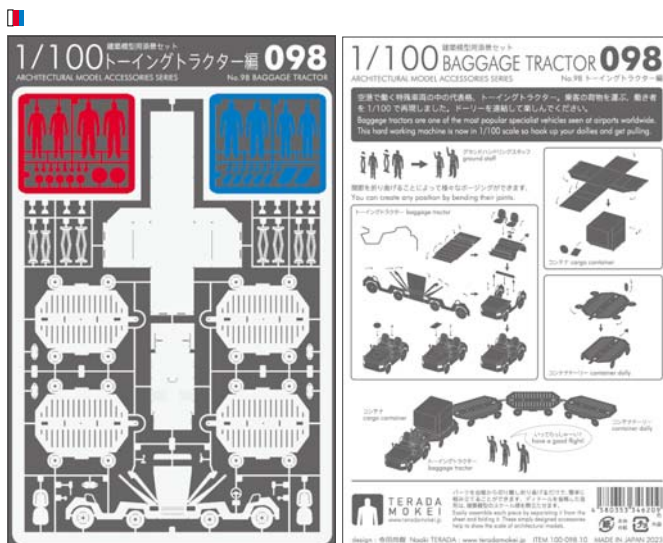

ドーリーを連結して楽しんでください。

ディテールを省略したシンプルな造形は、汎用性に富み、スケール感を引き立たせます。

収録：トーイングトラクター（牽引車）、コンテナドーリー、コンテナ、グラウンドハンドリングスタッフなど

Good news for design office staff who pull off all-nighters!! Baggage Tractor, the 98th installment of the pre-cut Architectural Model Series has arrived. Simply detach and assemble.

Baggage tractors are one of the most popular specialist vehicles seen at airports worldwide. This powerful machine is now in 1/100 scale so hook up your dollies and get pulling!

The simple modeling which omits fine details is highly versatile and accentuates the sense of scale.

Included: Baggage tractor, container dolly, cargo container, ground staff, etc.

販売価格：1,870円（税込）
色：赤×青×ライトグレー

Price : 1,870yen (tax included)
Color : RED×BLUE×LIGHT GRAY

本体サイズ：148×103 mm
パッケージサイズ：170×110 mm
本体用紙：タント

Package size : 170×110 mm
Weight : 12grams
Main body : Tant

JAN : 4580353346209
品番 : TRD-23-098-CO

designed by NAOKI TERADA / TERADAMOKEI
www.teradamokei.jp