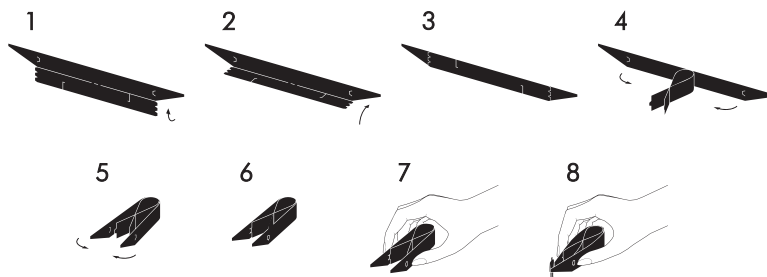

### ピンセットの組み立て方

PHOTO: 益永 研司

販売価格: 600円 + 税

サイズ | パッケージ: 170×110 本体: 70×15×12

本体: バルガナイズドファイバー紙製

台紙: DKホワイト(牛乳パック再生紙)

色: 白 内容量: 4枚

お問い合わせ先