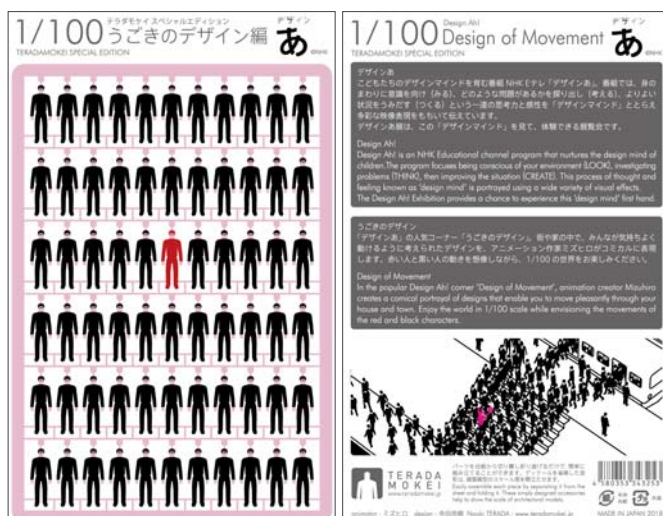

1/100 で集団の行動心理を検証

1/100 建築模型用添景セット スペシャルエディション うごきのデザイン編

ARCHITECTURAL MODEL ACCESSORIES SERIES SPECIAL EDITION DESIGN OF MOVEMENT

NEW RELEASE
2018.07.19 発売

photo : Kenji MASUNAGA

デザインあの人気コーナー「うごきのデザイン」。街や家の中で、みんなが気持ちよく動けるように考えられたデザインを、アニメーション作家ミズヒロがコミカルに表現します。赤い人と黒い人の動きを想像しながら、1/100の世界をお楽しみください。

収録：赤い人、黒い人

In the popular Design Ah! corner "Design of Movement", animation creator Mizuhiro creates a comical portrayal of designs that enable you to move pleasantly through your house and town. Enjoy the world in 1/100 scale while envisioning the movements of the red and black characters.

Included: The red character, the black characters.

販売価格：1,500円 + 税

本体サイズ：148×103 mm
パッケージサイズ：170×110 mm
本体用紙：タント

Price : 1,500yen

Package size : 170×110 mm
Weight : 12grams
Main body : Tant

designed by NAOKI TERADA / TERADAMOKEI
www.teradamokei.jp