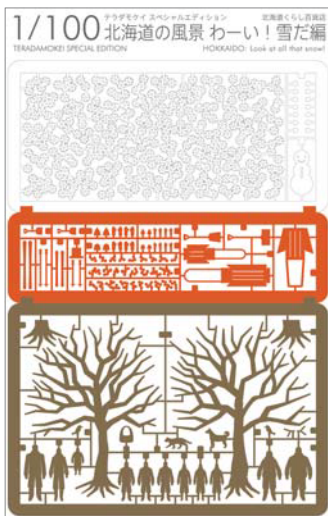

ママさんダンプは 1/100 でも大活躍!

1/100 建築模型用添景セット スペシャルエディション 北海道の風景 わーい! 雪だ編

ARCHITECTURAL MODEL ACCESSORIES SERIES SPECIAL EDITION HOKKAIDO: Look at all that snow!

NEW RELEASE
2017.11.02 発売

photo : Kenji MASUNAGA

長い長い北海道の冬。
しんと降り積もる、さらさら、きらきらした雪。そんな雪と共に暮らす北海道の人々を表現しました。
小さい頃、お母さんにソリに引かれてお買い物に行ったこと、深々と積もった雪には、ママさんダンプが欠かせないこと、ナナカマドの木の枝に積もる雪が、とても綺麗なこと…
北海道だから体験できる雪との楽しいひとときを、一緒に感じていただけたら嬉しいです。

収録 : ナナカマドの木、雪、ママさんダンプ、そり、雪だるま など

The long, long winters of Hokkaido.
Snow falls silently and brilliantly through the Hokkaido winter, permeating the lives of residents.
Childhood memories of getting towed to the shops in a sled by Mum, a sleigh shovel is indispensable for the heavy snow, and gazing in wonder at the beautiful snow on the rowan tree branches...
Enjoy all the fun of a white Hokkaido winter with this miniature paper set.

Included: Rowan tree, snow, sleigh shovel, sled, snow man, etc.

販売価格 : 1,700 円 + 税
色 : ホワイト × レッド × ブラウン

本体サイズ : 148 × 103 mm
パッケージサイズ : 170 × 110 mm

Price : 1,700 yen
Color : WHITE × RED × BROWN

本体用紙 : タント
Package size : 170 × 110 mm
Weight : 12grams
Main body : Tant